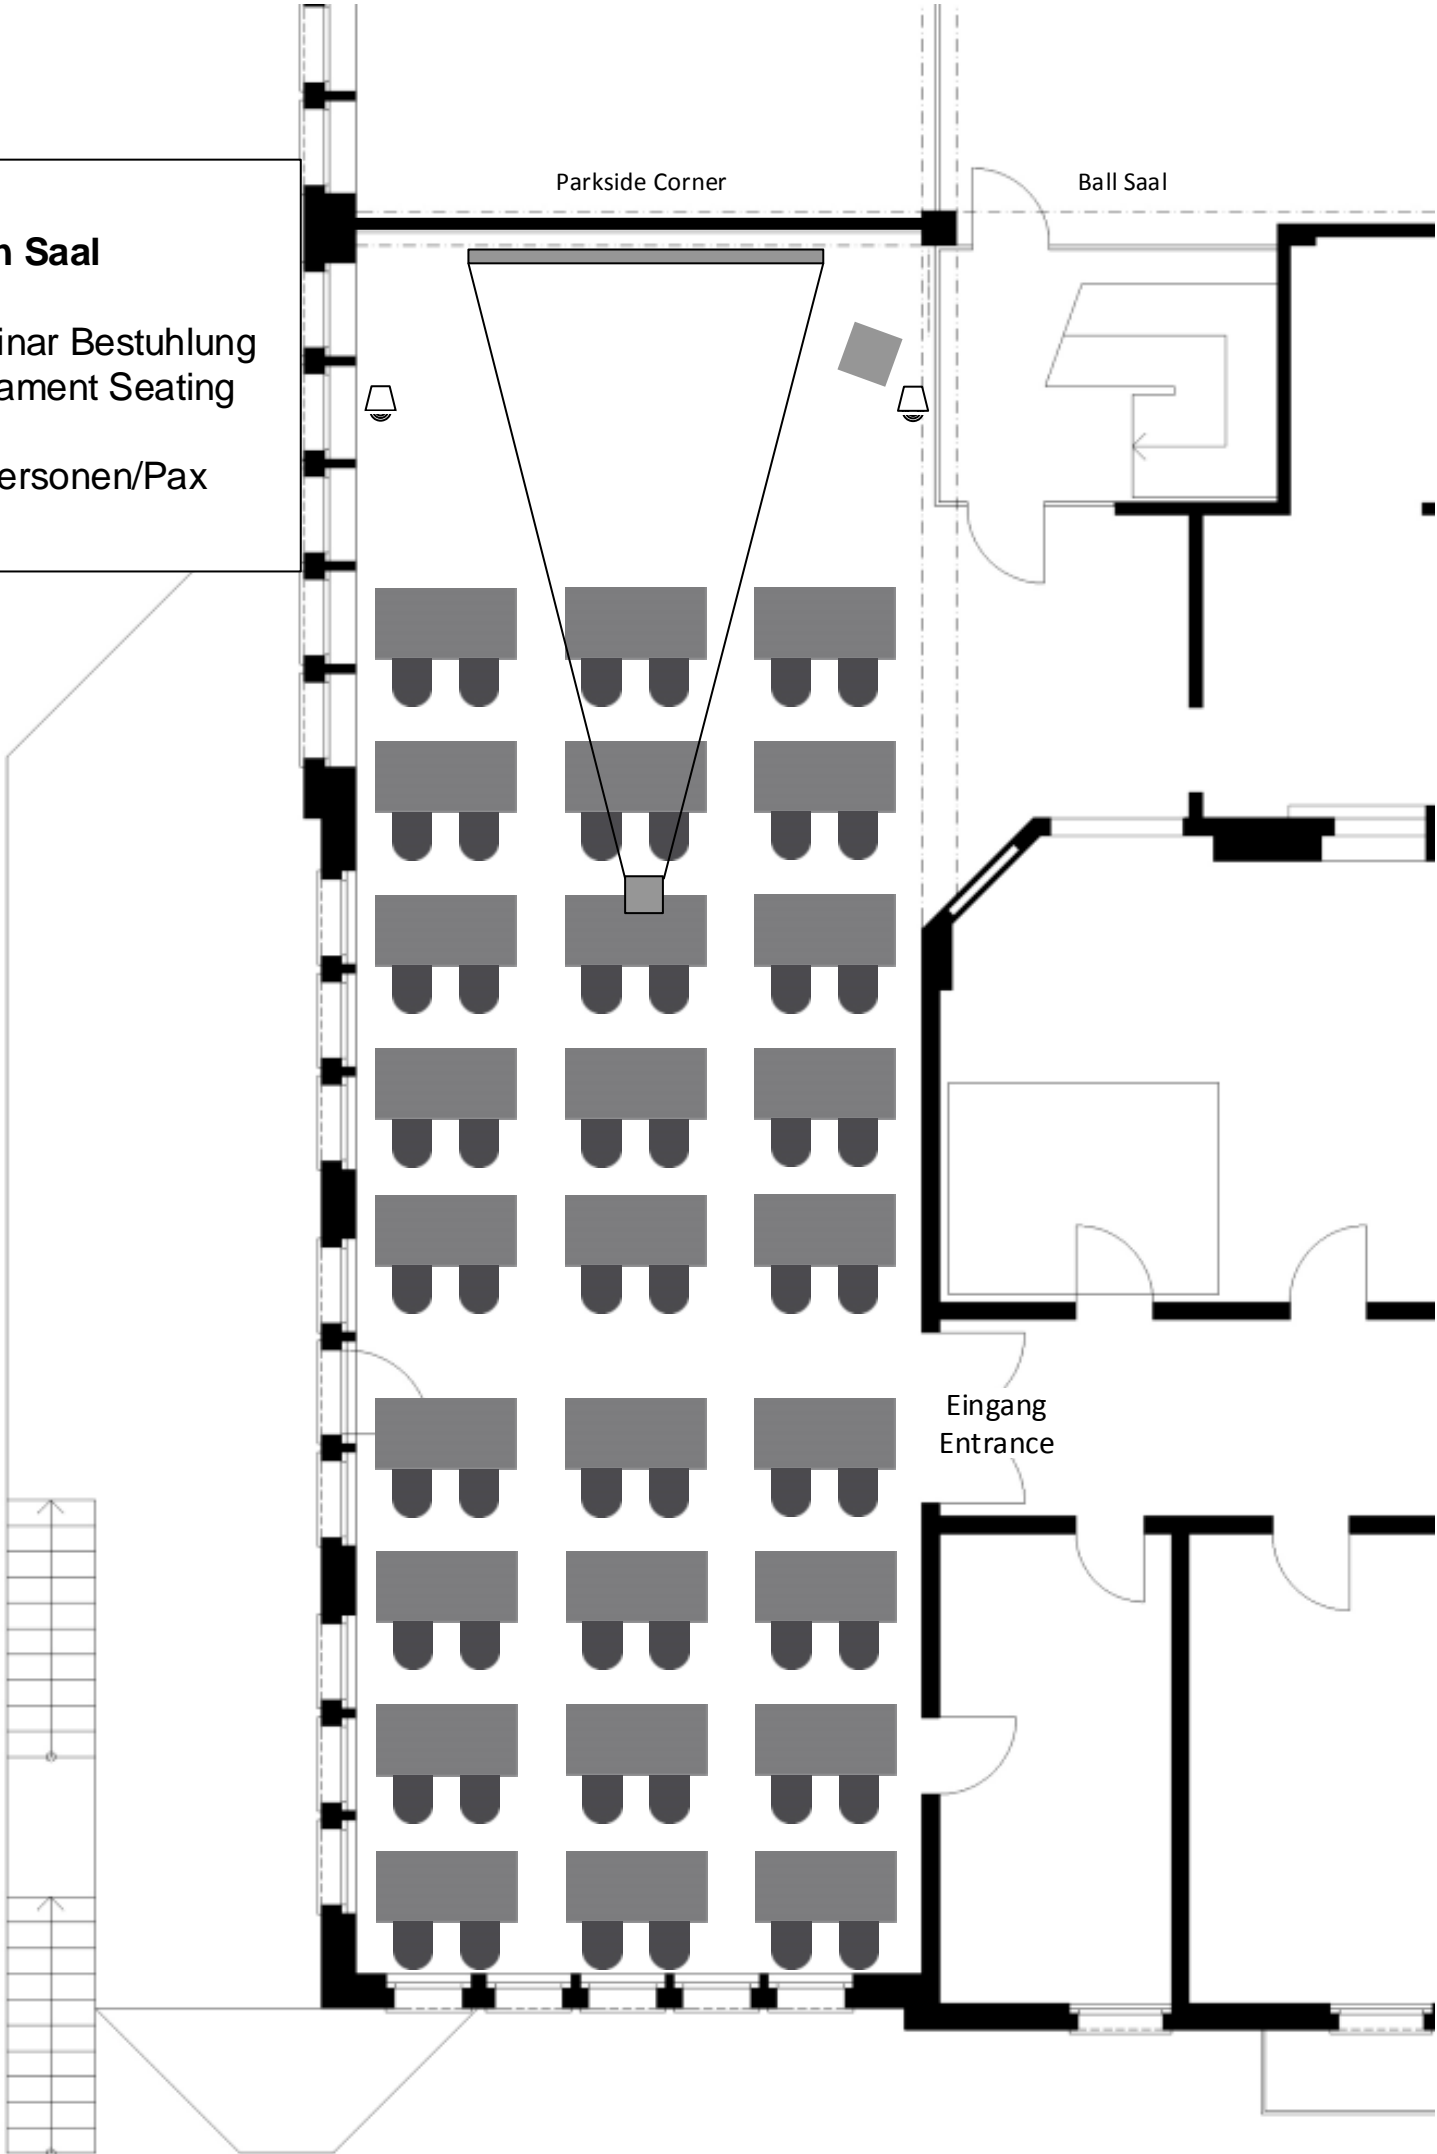

Erlen Saal
Seminar Bestuhlung
Parliament Seating
54 Personen/Pax

Parkside Corner

Ball Saal

Eingang
Entrance

Erlen Saal
U-Form Bestuhlung
U-Shape Seating
36 Personen/Pax

Parkside Corner

Ball Saal

Eingang
Entrance

Erlen Saal
Block Bestuhlung
Board Seating
40 Personen/Pax

Parkside Corner

Ball Saal

Eingang
Entrance

Erlen Saal
Konzert Bestuhlung
Concert Seating
182 Personen/Pax

Parkside Corner

Ball Saal

Eingang
Entrance

Erlen Saal
Insel Bestuhlung
Cabaret Seating
72 Personen/Pax

Parkside Corner

Ball Saal