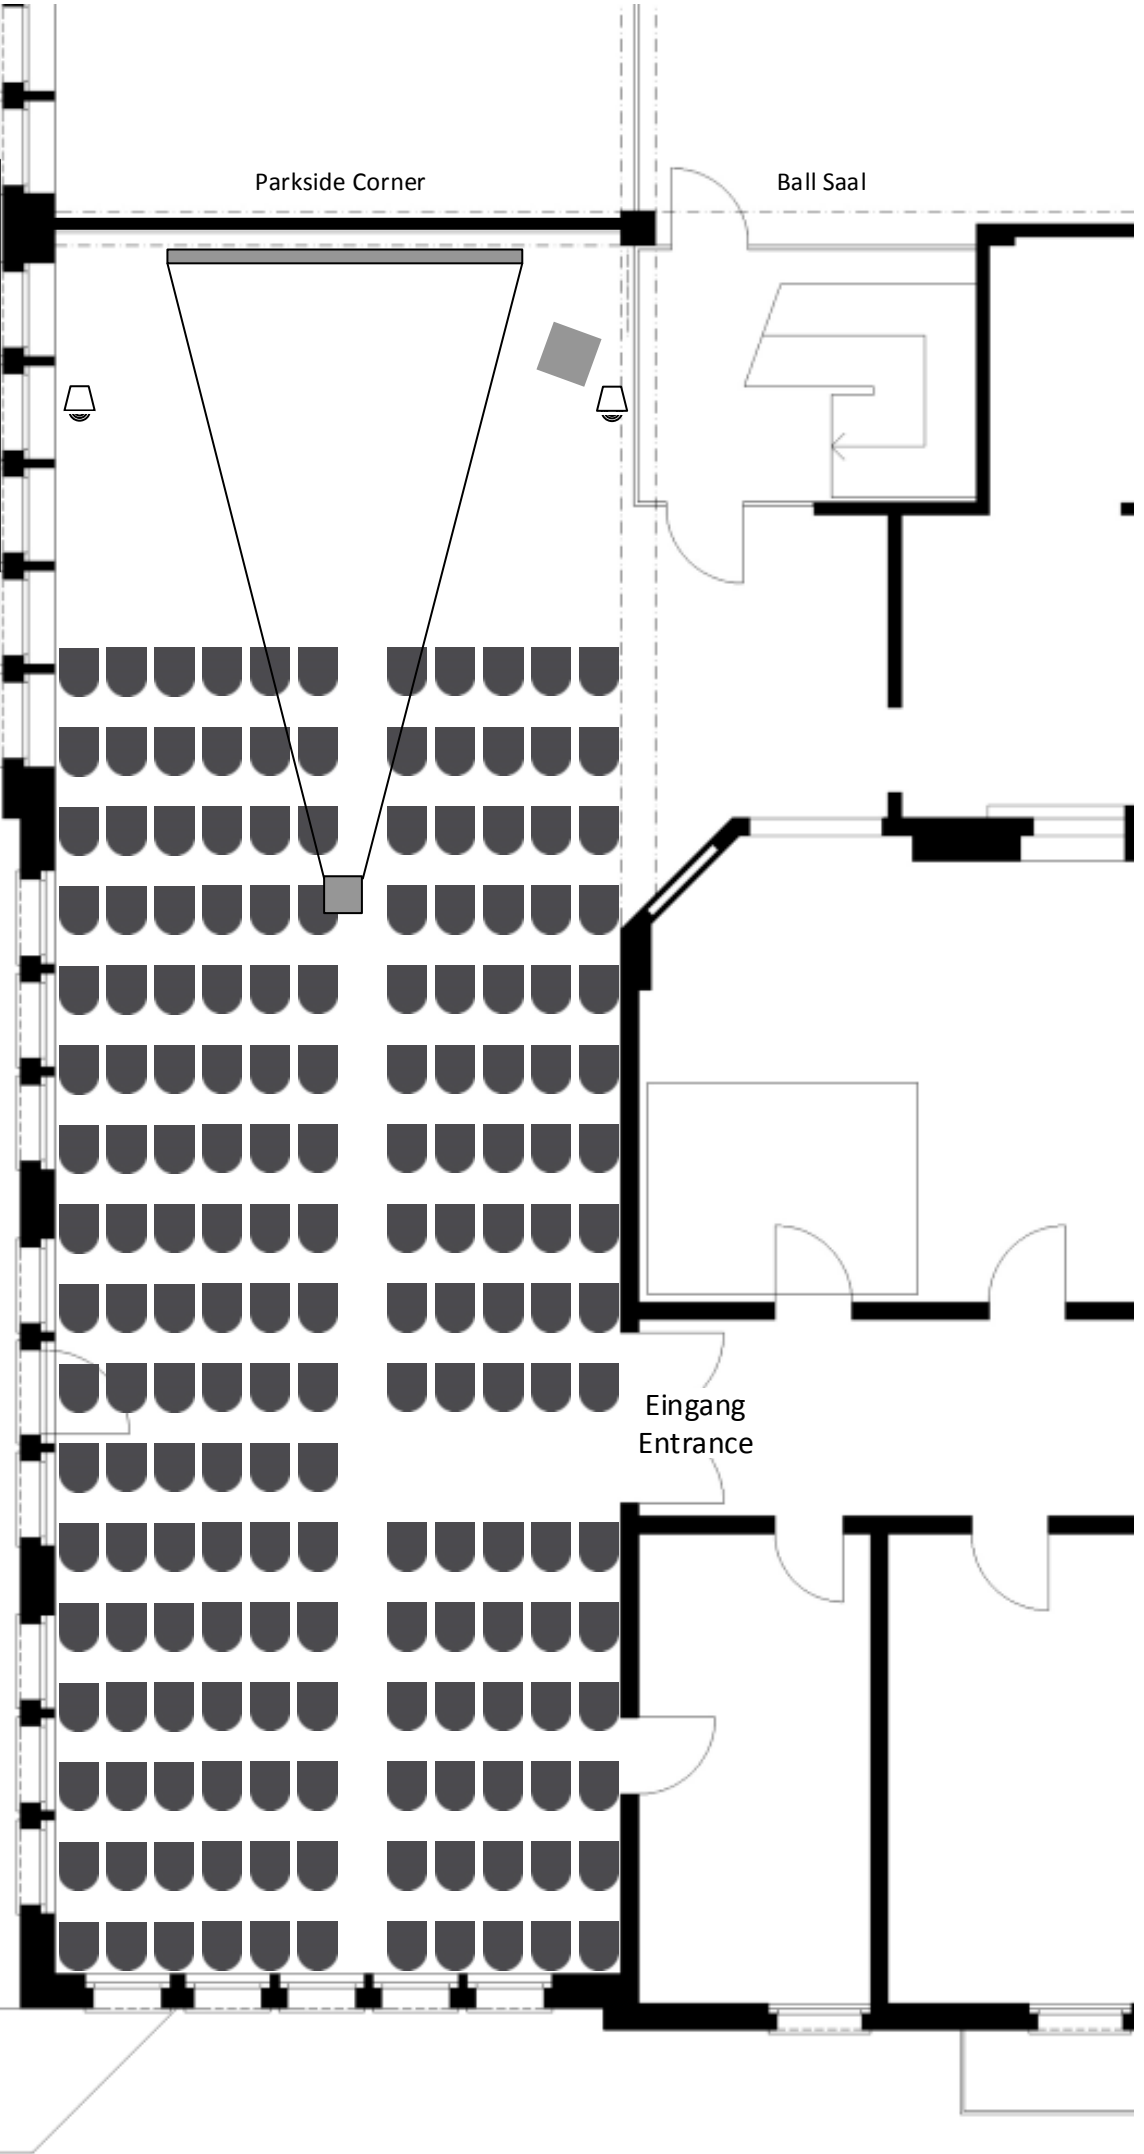

Erlen Saal
Seminar Bestuhlung
Parliament Seating
54 Personen/Pax

Parkside Corner

Ball Saal

Eingang
Entrance

Erlen Saal
U-Form Bestuhlung
U-Shape Seating
36 Personen/Pax

Parkside Corner

Ball Saal

Eingang
Entrance

Erlen Saal
Block Bestuhlung
Board Seating
40 Personen/Pax

Parkside Corner

Ball Saal

Eingang
Entrance

Erlen Saal
Konzert Bestuhlung
Concert Seating
182 Personen/Pax

Parkside Corner

Ball Saal

Eingang
Entrance

Erlen Saal
Insel Bestuhlung
Cabaret Seating
72 Personen/Pax

Parkside Corner

Ball Saal