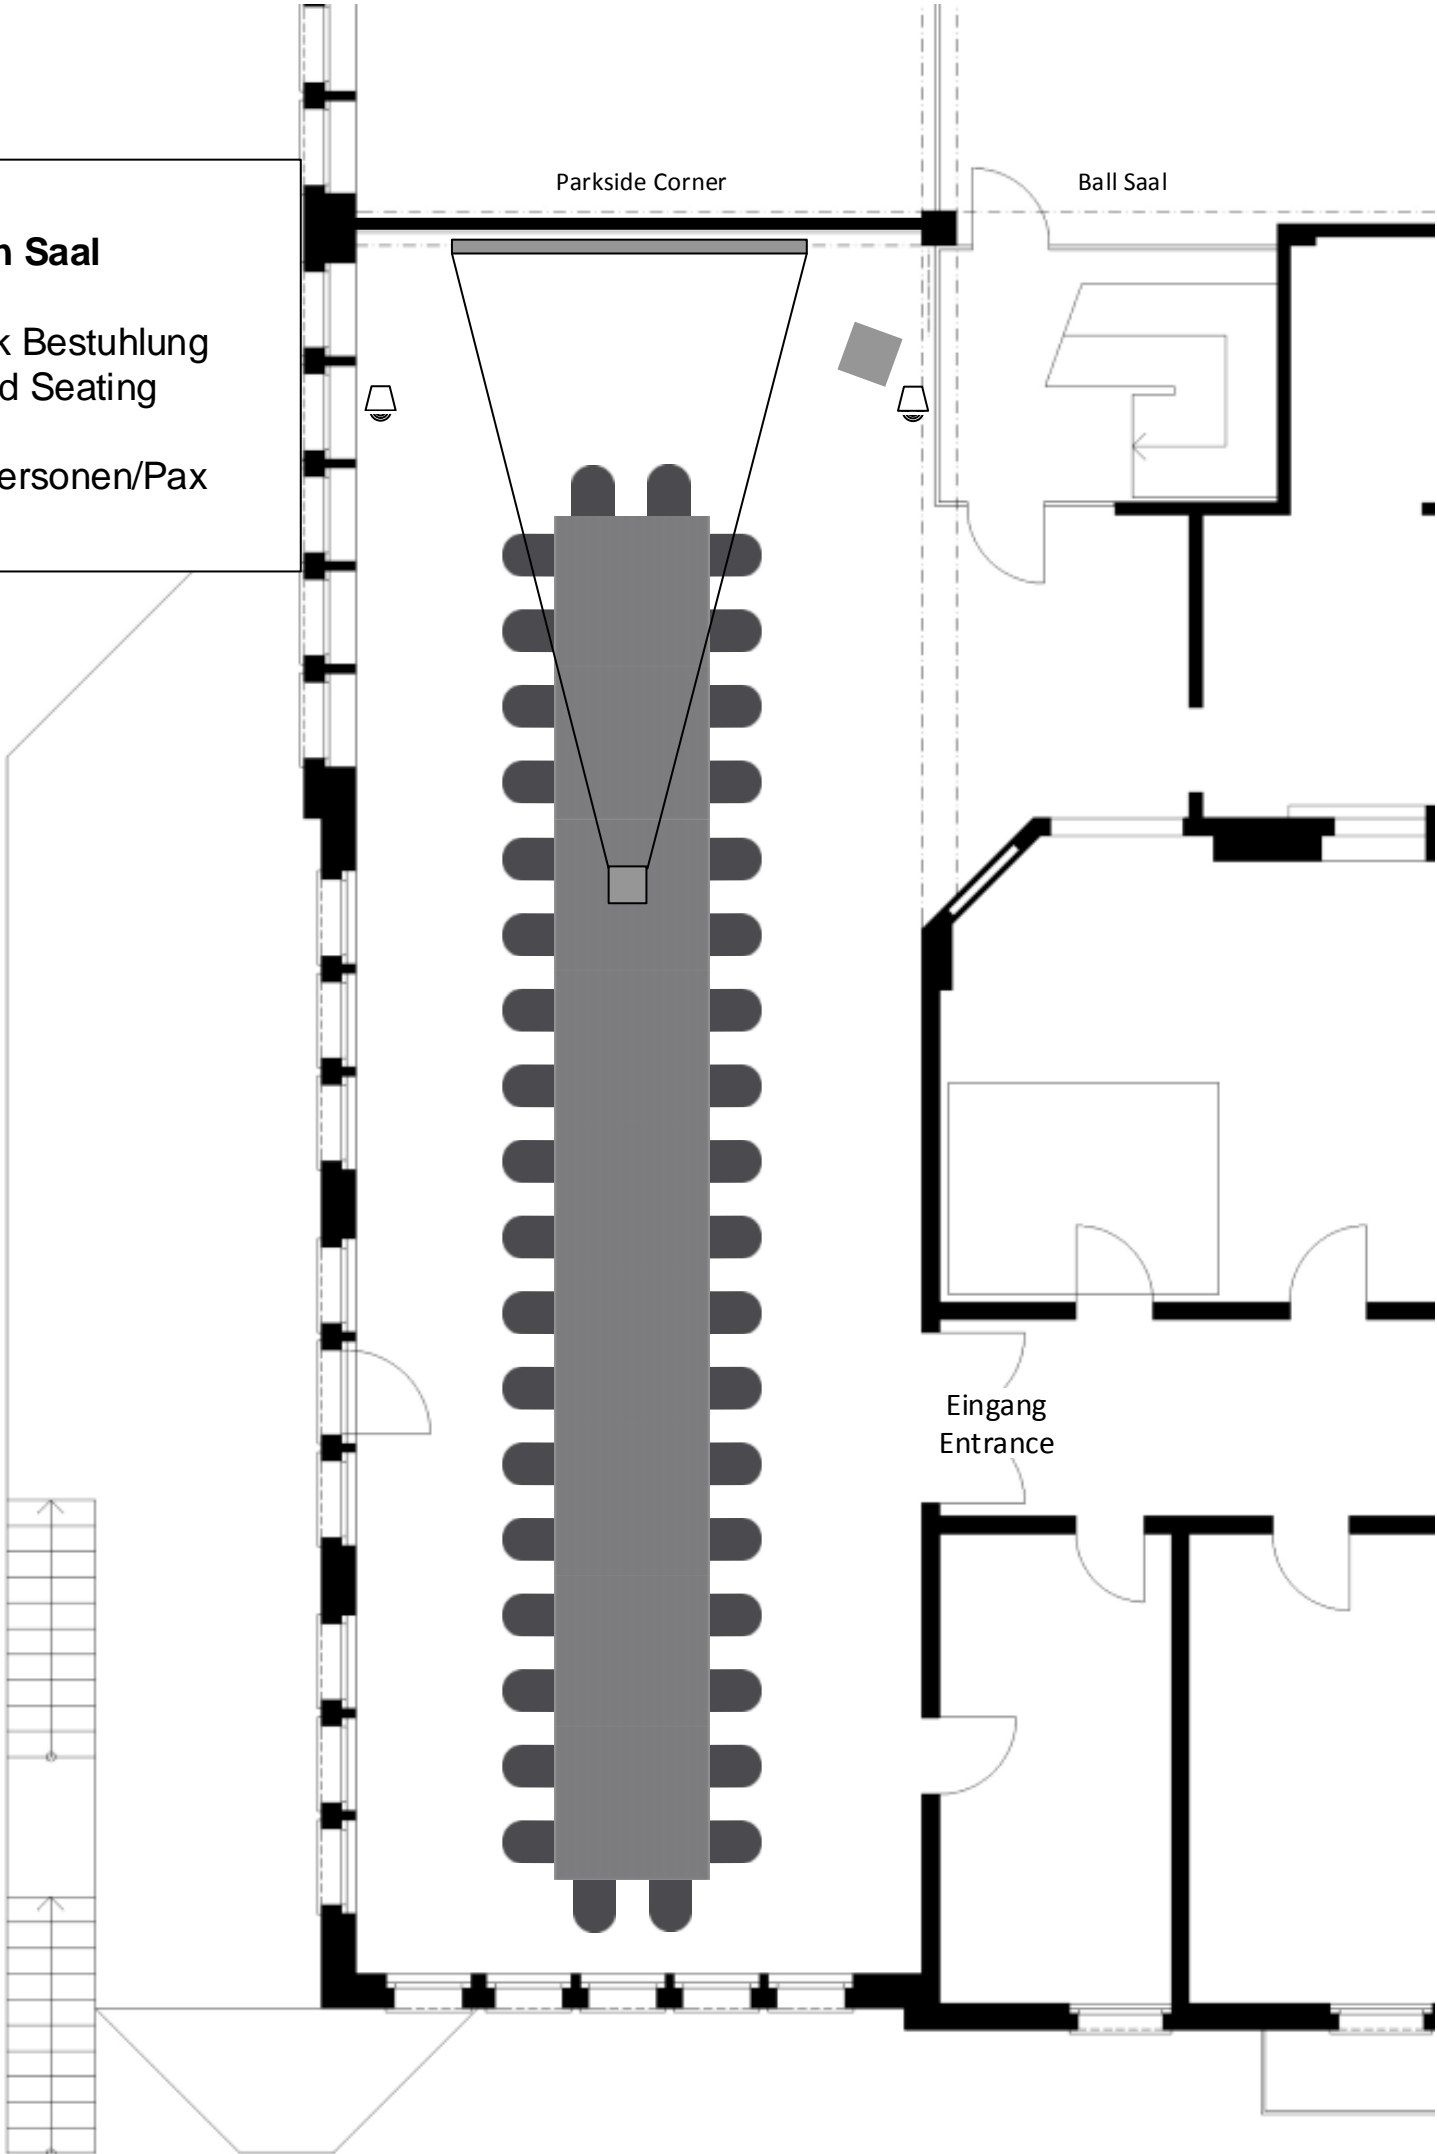

Erlen Saal
Seminar Bestuhlung
Parliament Seating
54 Personen/Pax

Parkside Corner

Ball Saal

Eingang
Entrance

Erlen Saal
U-Form Bestuhlung
U-Shape Seating
36 Personen/Pax

Parkside Corner

Ball Saal

Eingang
Entrance

Erlen Saal
Block Bestuhlung
Board Seating
40 Personen/Pax

Parkside Corner

Ball Saal

Eingang
Entrance

Erlen Saal
Konzert Bestuhlung
Concert Seating
182 Personen/Pax

Parkside Corner

Ball Saal

Eingang
Entrance

Erlen Saal
Insel Bestuhlung
Cabaret Seating
72 Personen/Pax

Parkside Corner

Ball Saal