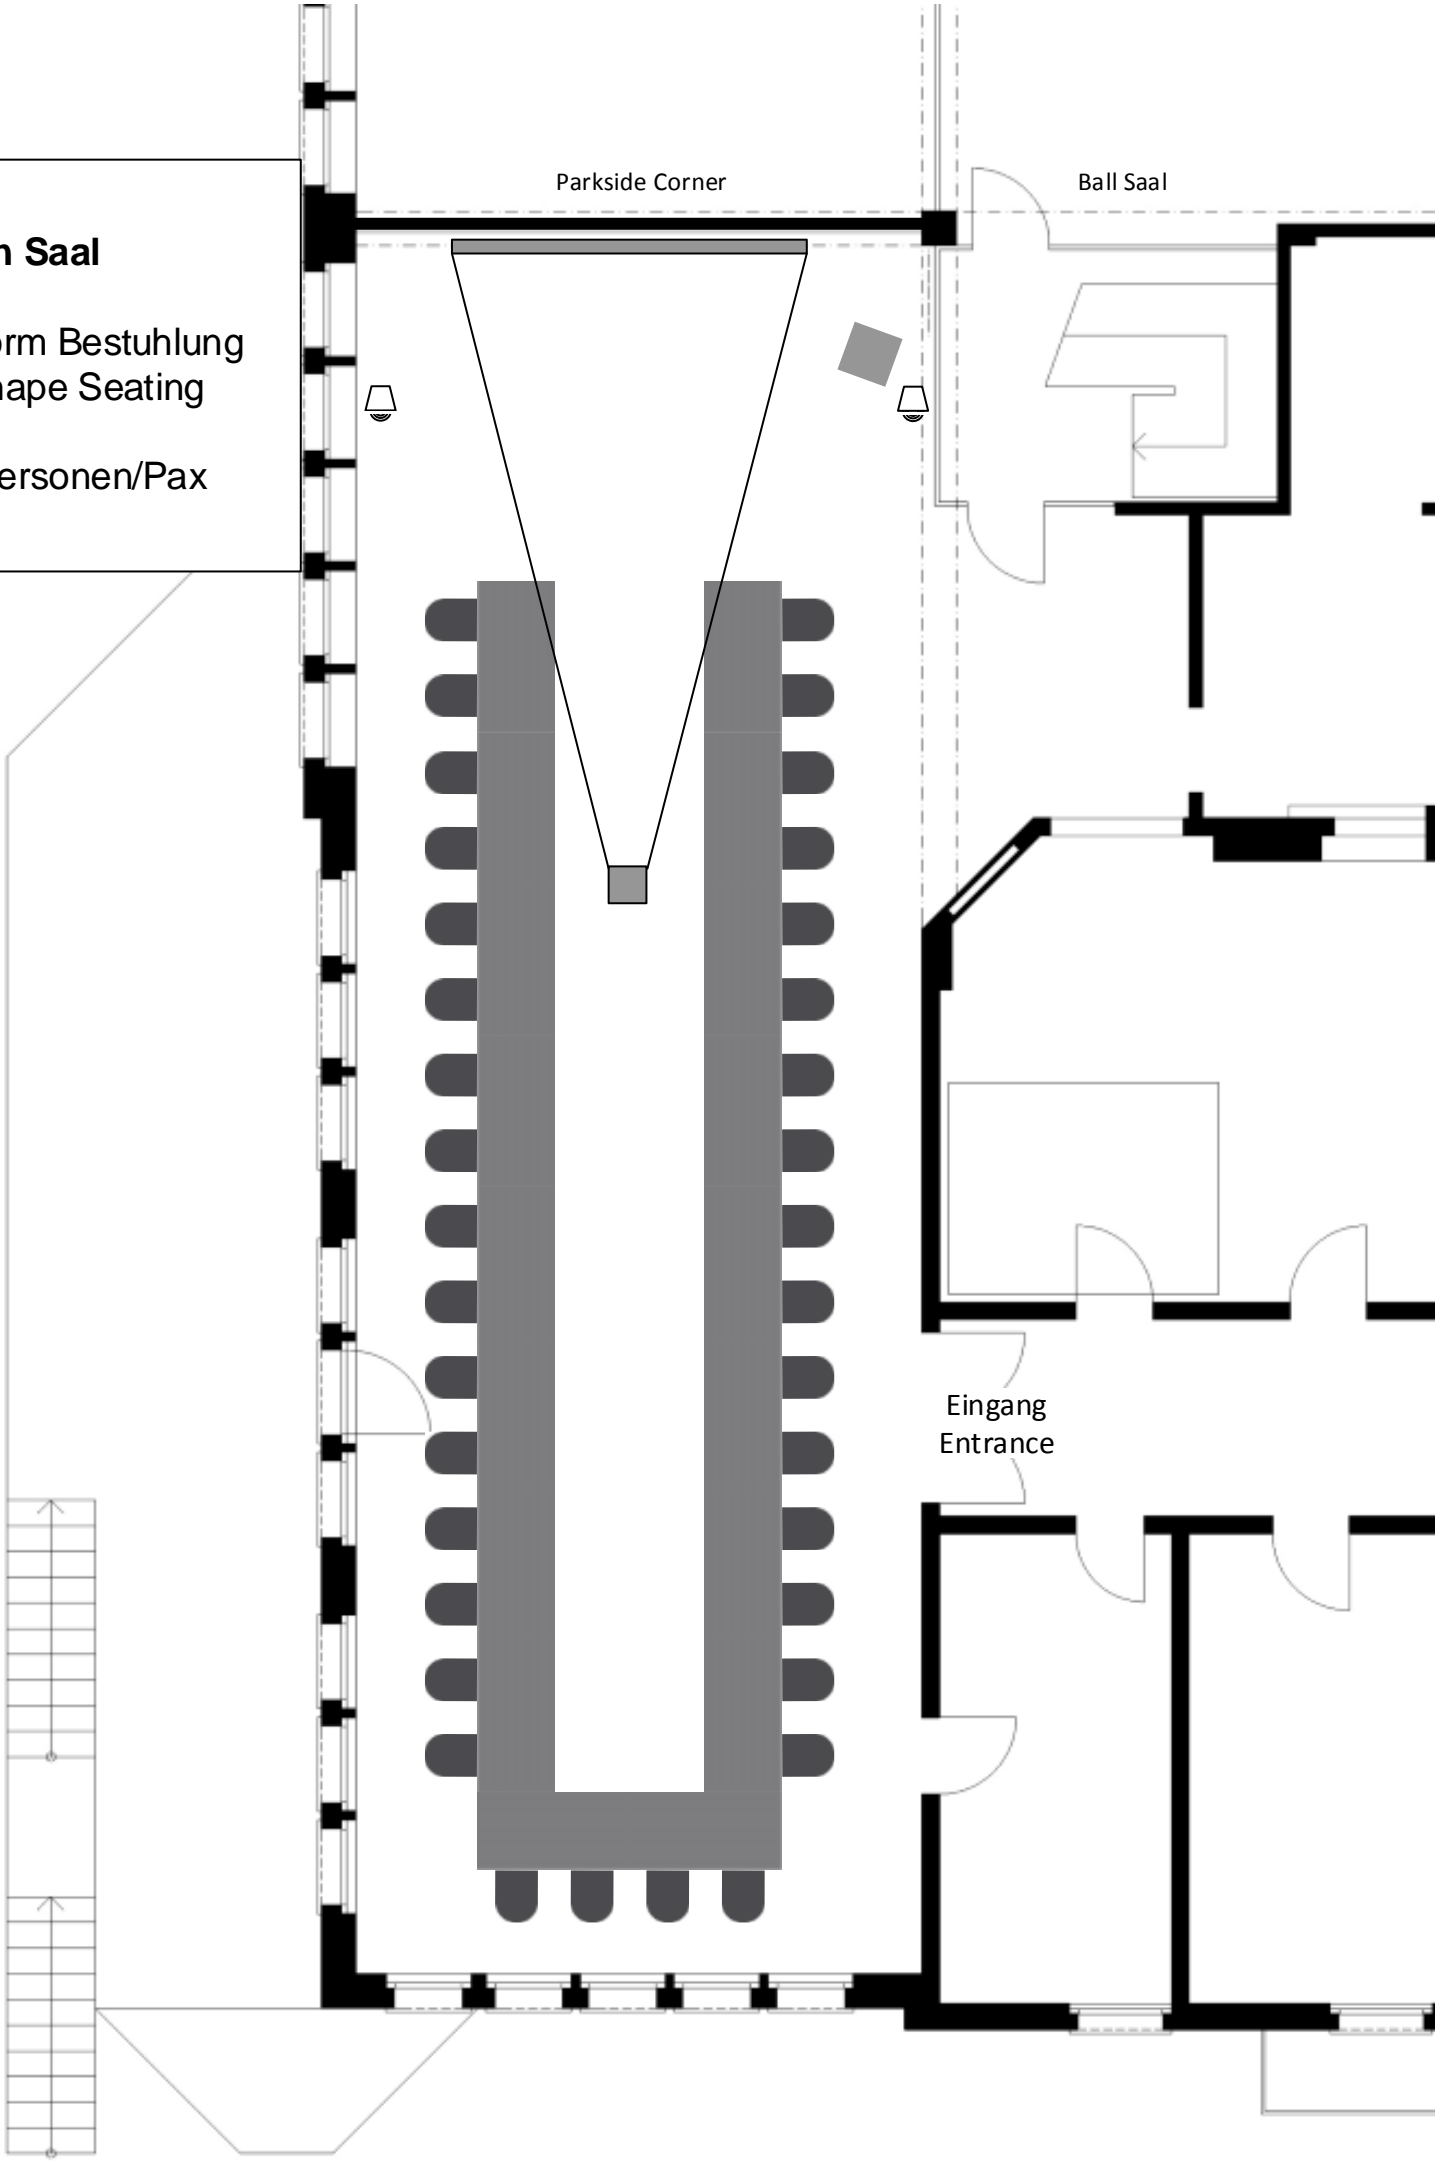

Erlen Saal
Seminar Bestuhlung
Parliament Seating
54 Personen/Pax

Parkside Corner

Ball Saal

Eingang
Entrance

Erlen Saal
U-Form Bestuhlung
U-Shape Seating
36 Personen/Pax

Parkside Corner

Ball Saal

Eingang
Entrance

Erlen Saal
Block Bestuhlung
Board Seating
40 Personen/Pax

Parkside Corner

Ball Saal

Eingang
Entrance

Erlen Saal
Konzert Bestuhlung
Concert Seating
182 Personen/Pax

Parkside Corner

Ball Saal

Eingang
Entrance

Erlen Saal
Insel Bestuhlung
Cabaret Seating
72 Personen/Pax

Parkside Corner

Ball Saal