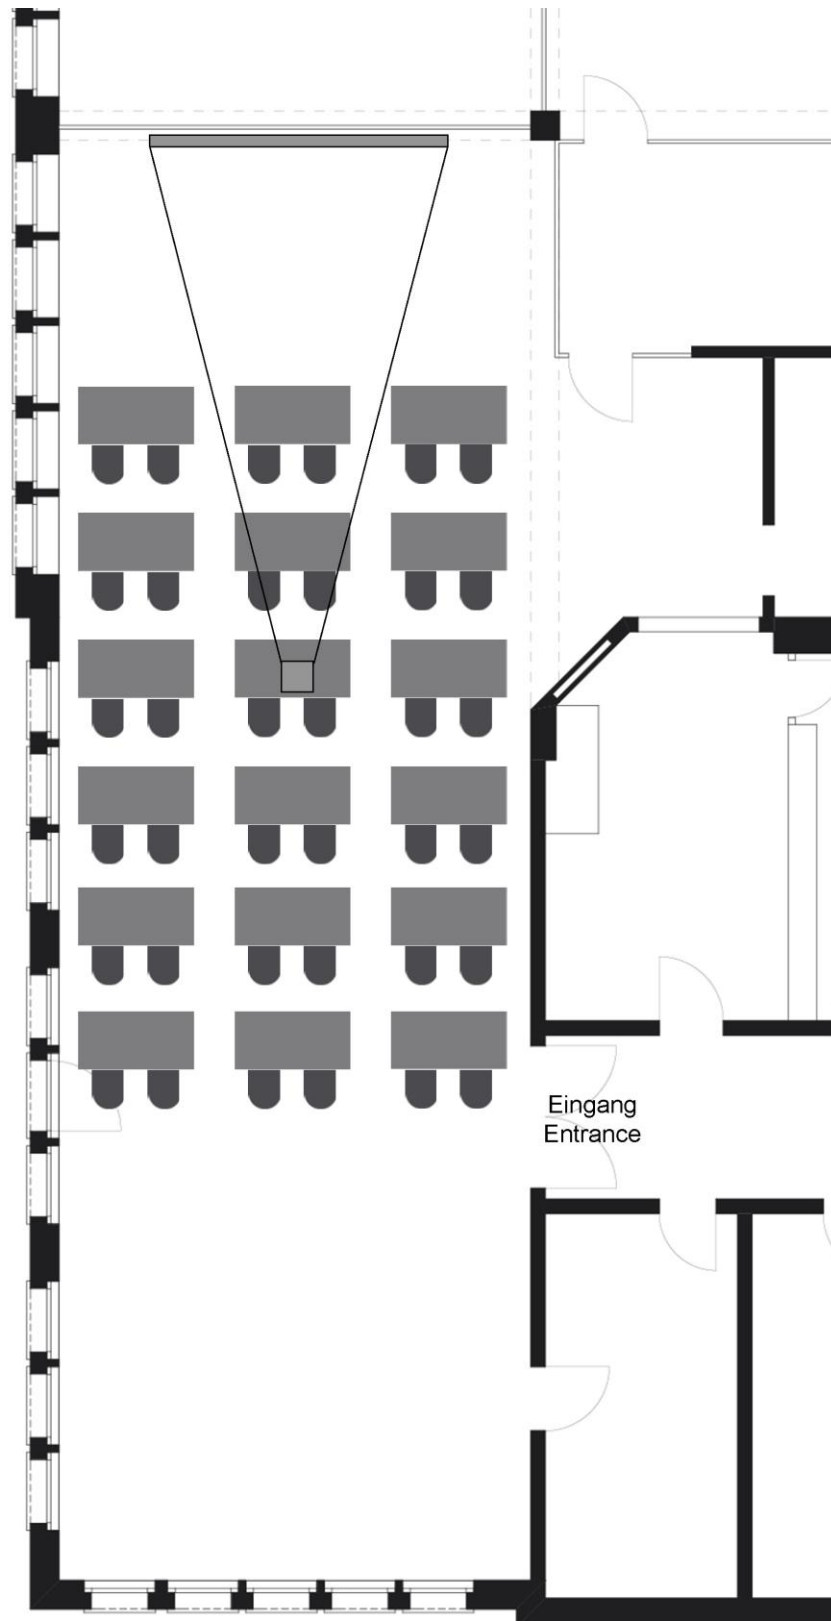

BELLEVUE TERMINUS HOTEL

Erlen Saal
154m²
2200 x 700 cm
Raumhöhe 325 cm

36 Plätze/seats

BELLEVUE TERMINUS HOTEL

Erlen Saal
154m²
2200 x 700 cm
Raumhöhe 325 cm

36 Plätze/seats