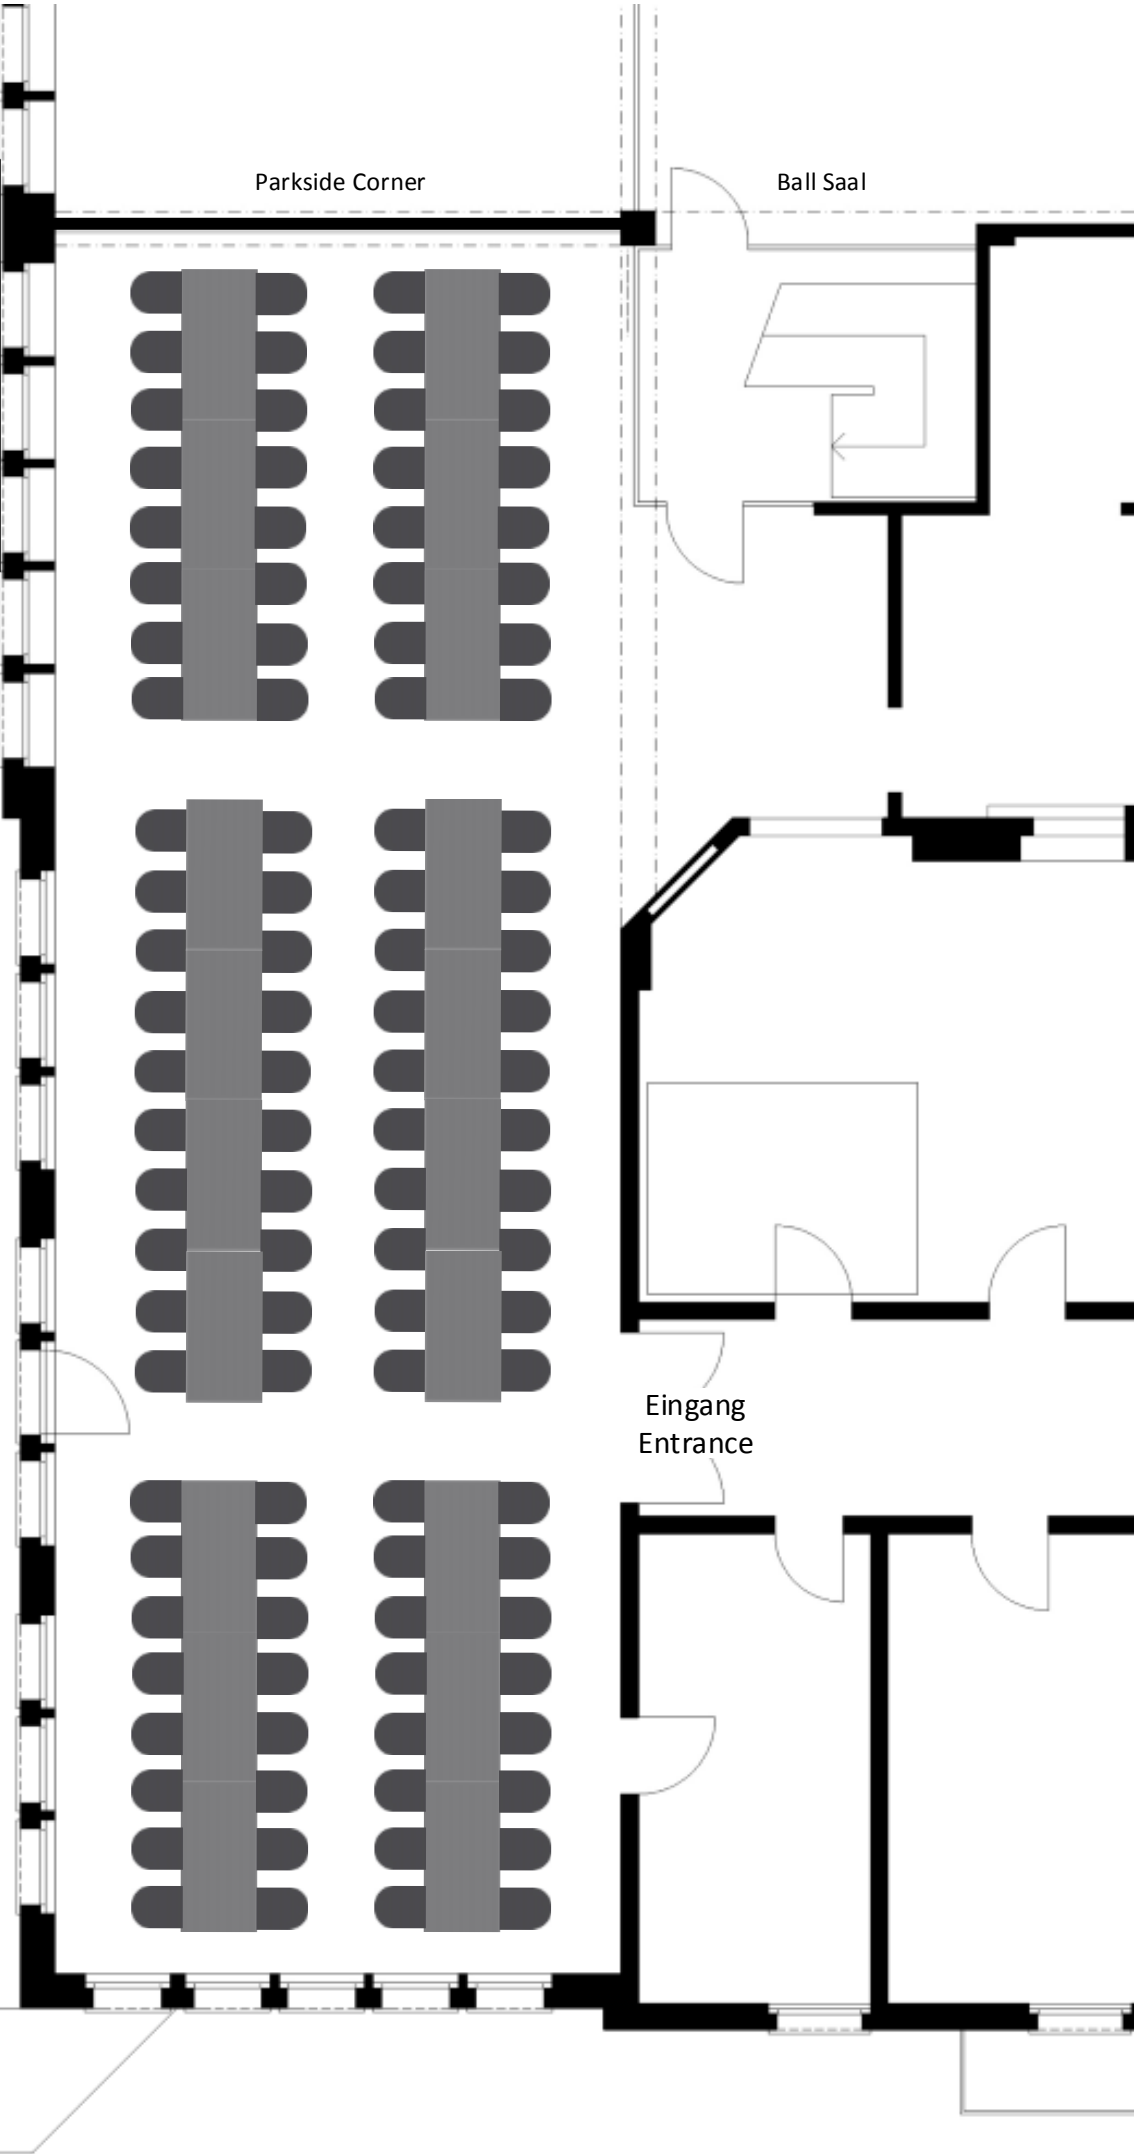

Erlen Saal
Bankett Bestuhlung
Banquet Seating
72 Personen/Pax

Parkside Corner

Ball Saal

Eingang
Entrance

Erlen Saal
Lange Tafeln
Long Tables
100 Personen/Pax

Parkside Corner

Ball Saal

Eingang
Entrance

Erlen Saal
Blocktisch
Board Table
40 Personen/Pax

Parkside Corner

Ball Saal

Eingang
Entrance