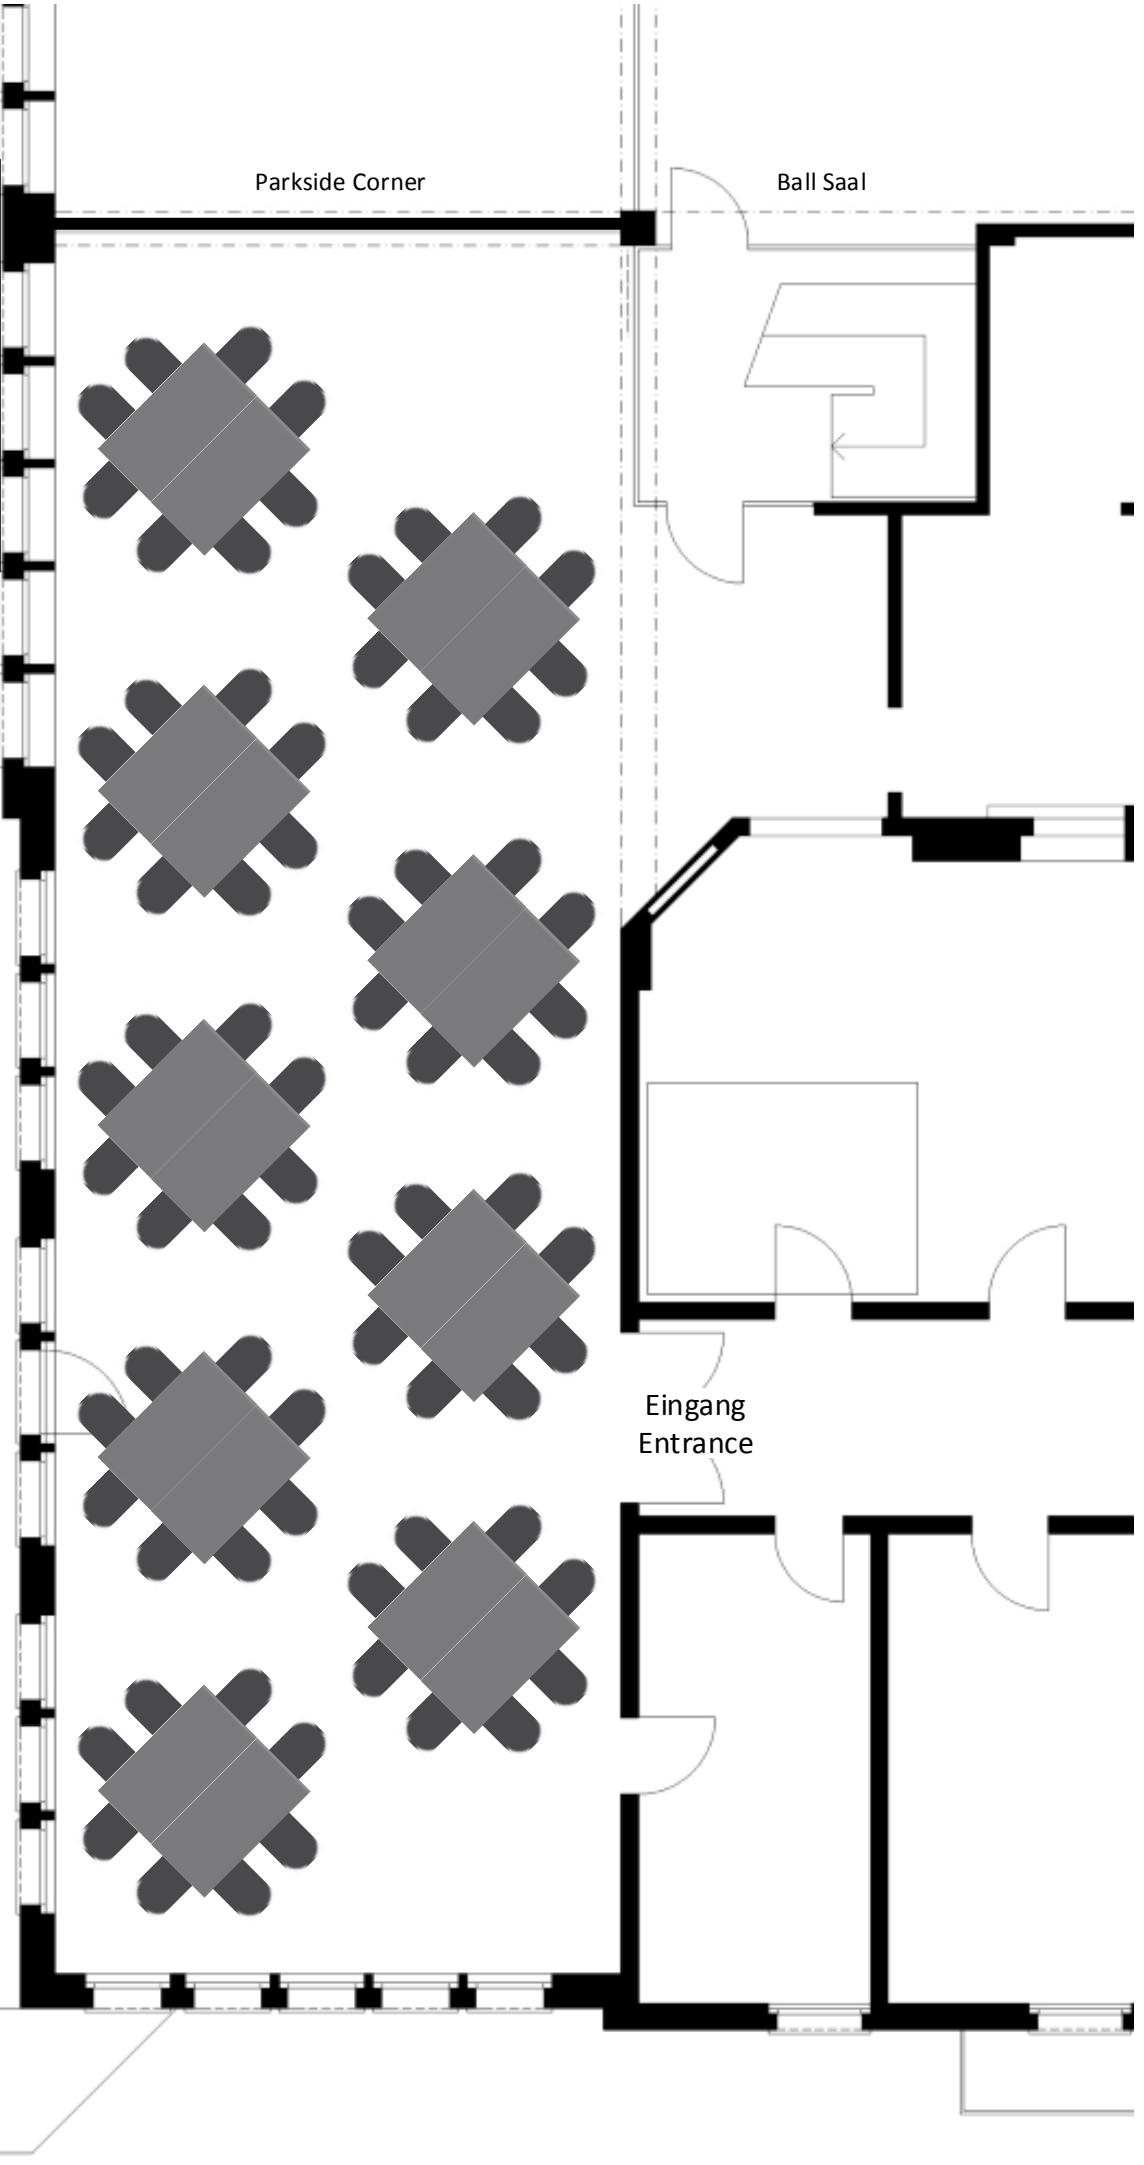

Erlen Saal
Bankett Bestuhlung
Banquet Seating
72 Personen/Pax

Parkside Corner

Ball Saal

Eingang
Entrance

Erlen Saal
Lange Tafeln
Long Tables
100 Personen/Pax

Parkside Corner

Ball Saal

Eingang
Entrance

Erlen Saal
Blocktisch
Board Table
40 Personen/Pax

Parkside Corner

Ball Saal

Eingang
Entrance