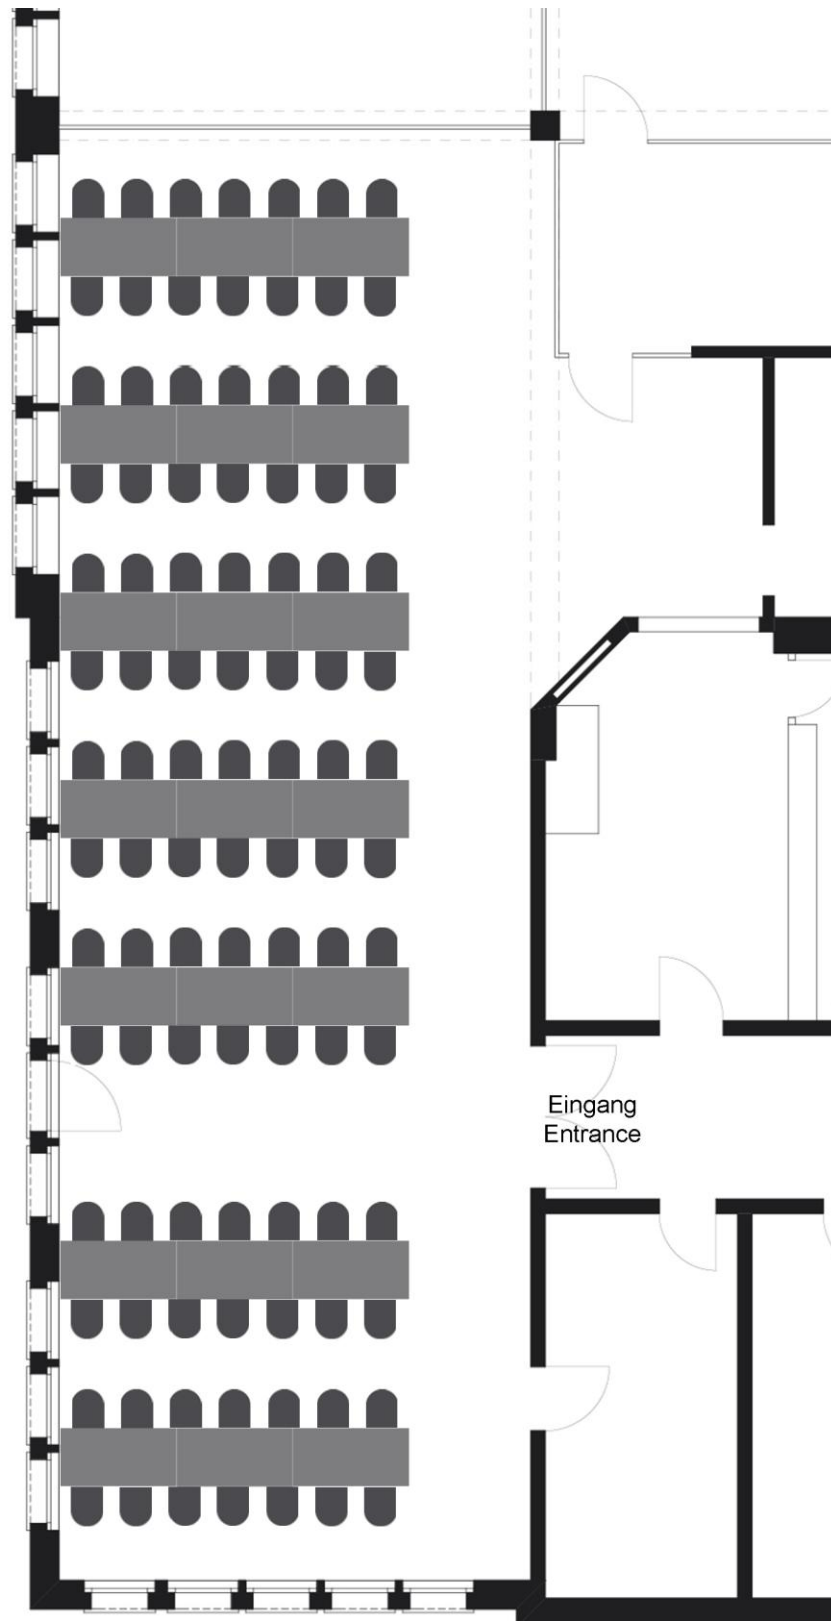

# BELLEVUE TERMINUS HOTEL

Erlen Saal  
154m<sup>2</sup>  
2200 x 700 cm  
Raumhöhe 325 cm

98 Plätze/seats

# BELLEVUE TERMINUS HOTEL

Erlen Saal  
154m<sup>2</sup>  
2200 x 700 cm  
Raumhöhe 325 cm

64 Plätze/seats

# BELLEVUE TERMINUS HOTEL

Erlen Saal  
154m<sup>2</sup>  
2200 x 700 cm  
Raumhöhe 325 cm

56 Plätze/seats