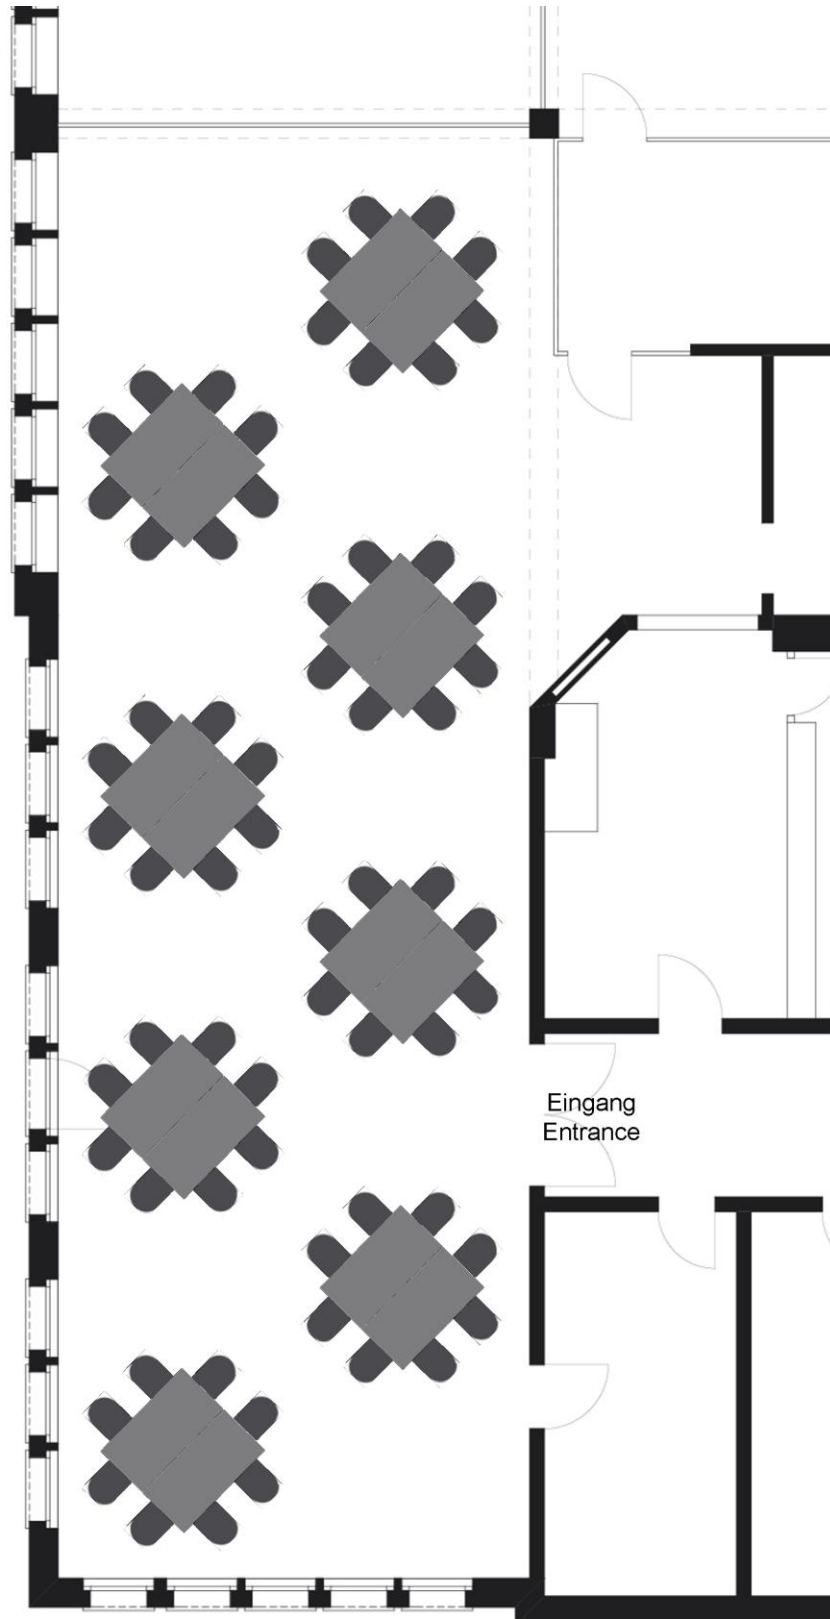

# BELLEVUE TERMINUS HOTEL

Erlen Saal  
154m<sup>2</sup>  
2200 x 700 cm  
Raumhöhe 325 cm

98 Plätze/seats

# BELLEVUE TERMINUS HOTEL

Erlen Saal  
154m<sup>2</sup>  
2200 x 700 cm  
Raumhöhe 325 cm

64 Plätze/seats

# BELLEVUE TERMINUS HOTEL

Erlen Saal  
154m<sup>2</sup>  
2200 x 700 cm  
Raumhöhe 325 cm

56 Plätze/seats