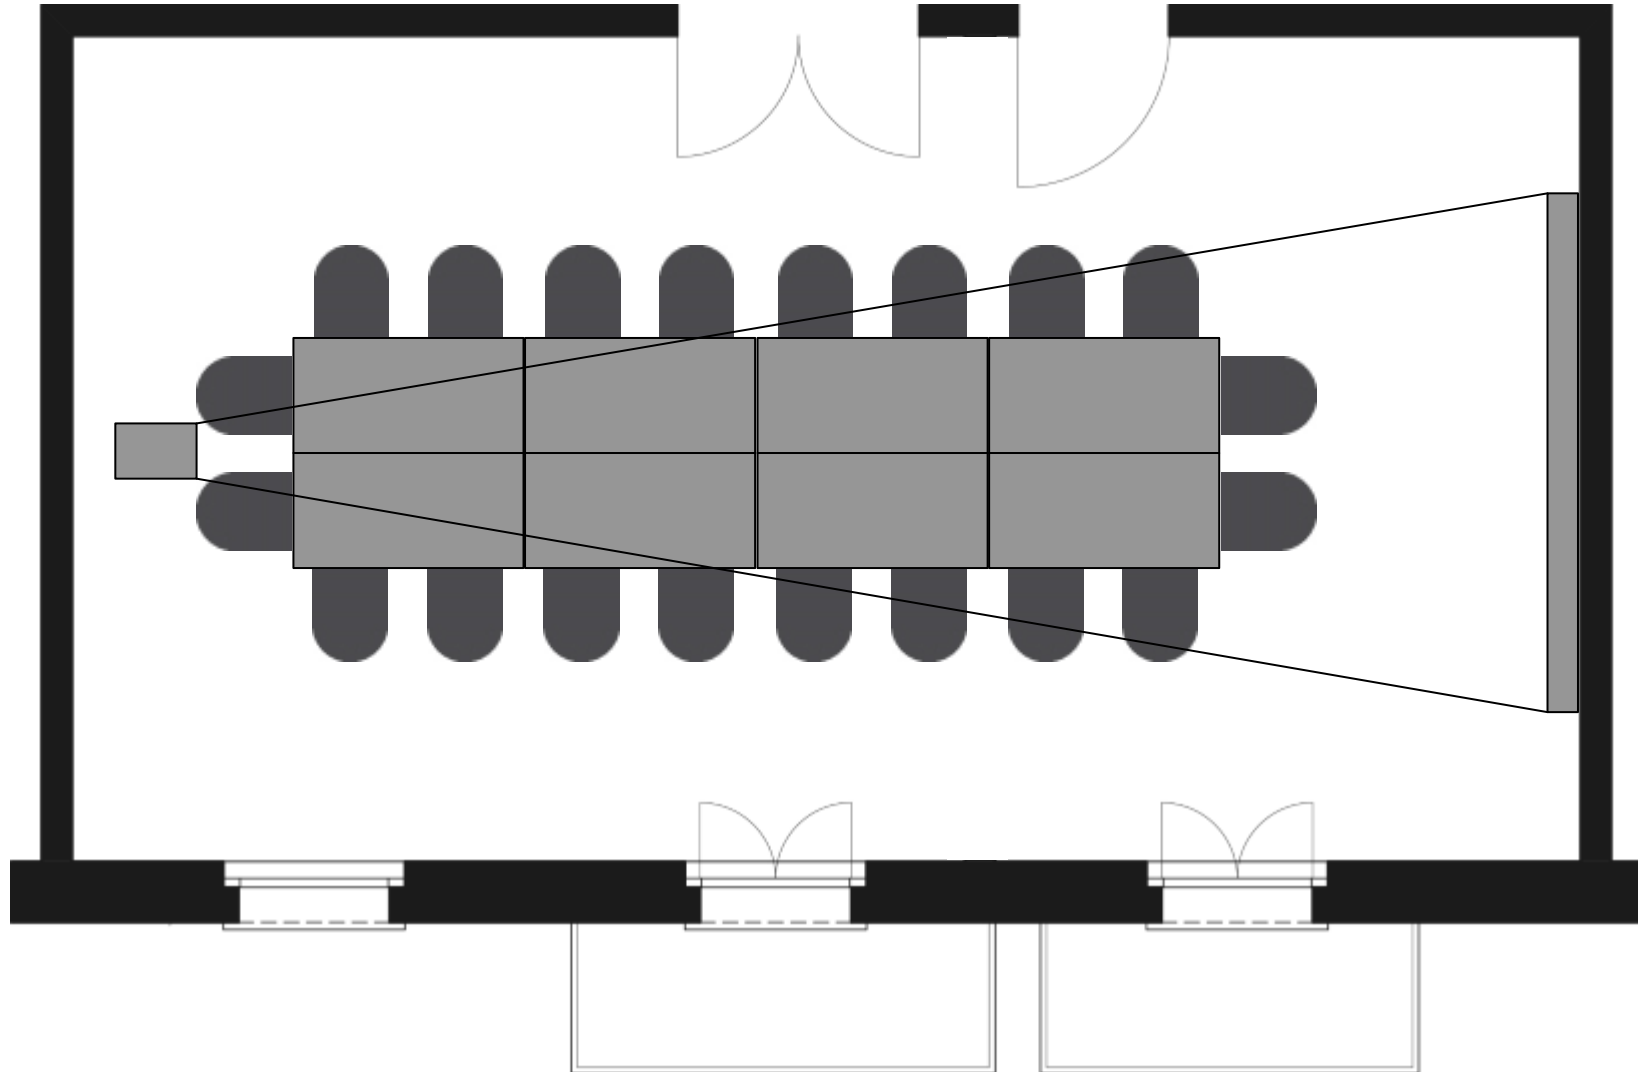

**Dolores**

ca. 54 m<sup>2</sup>  
995x545 cm  
Raumhöhe 340cm

Bestuhlungsvariante: Block/board  
20 Plätze/seats

**Dolores**

ca. 54 m<sup>2</sup>  
995x545 cm  
Raumhöhe 340cm

Bestuhlungsvariante: Konzert  
44 Plätze/seats

**Dolores**  
ca. 54 m<sup>2</sup>  
995x545 cm  
Raumhöhe 340cm

Bestuhlungsvariante: Parlament  
24 Plätze/seats