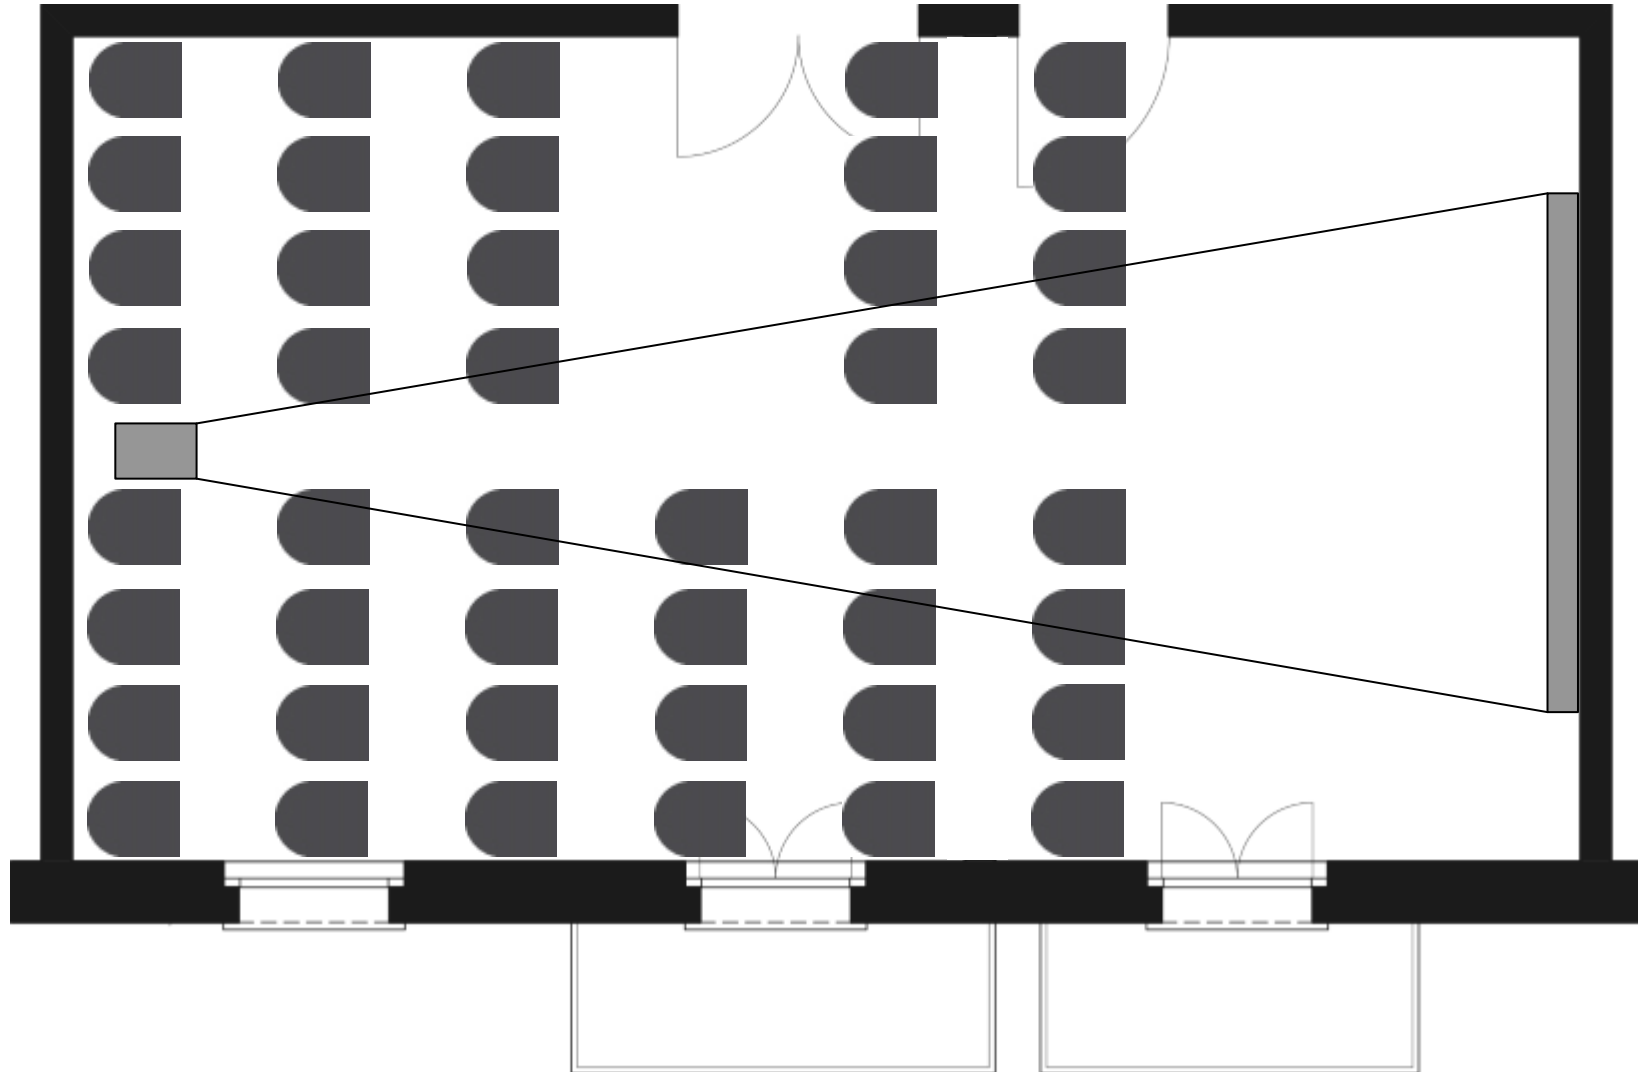

**Dolores**

ca. 54 m<sup>2</sup>  
995x545 cm  
Raumhöhe 340cm

Bestuhlungsvariante: Block/board  
20 Plätze/seats

**Dolores**

ca. 54 m<sup>2</sup>  
995x545 cm  
Raumhöhe 340cm

Bestuhlungsvariante: Konzert  
44 Plätze/seats

**Dolores**  
ca. 54 m<sup>2</sup>  
995x545 cm  
Raumhöhe 340cm

Bestuhlungsvariante: Parlament  
24 Plätze/seats