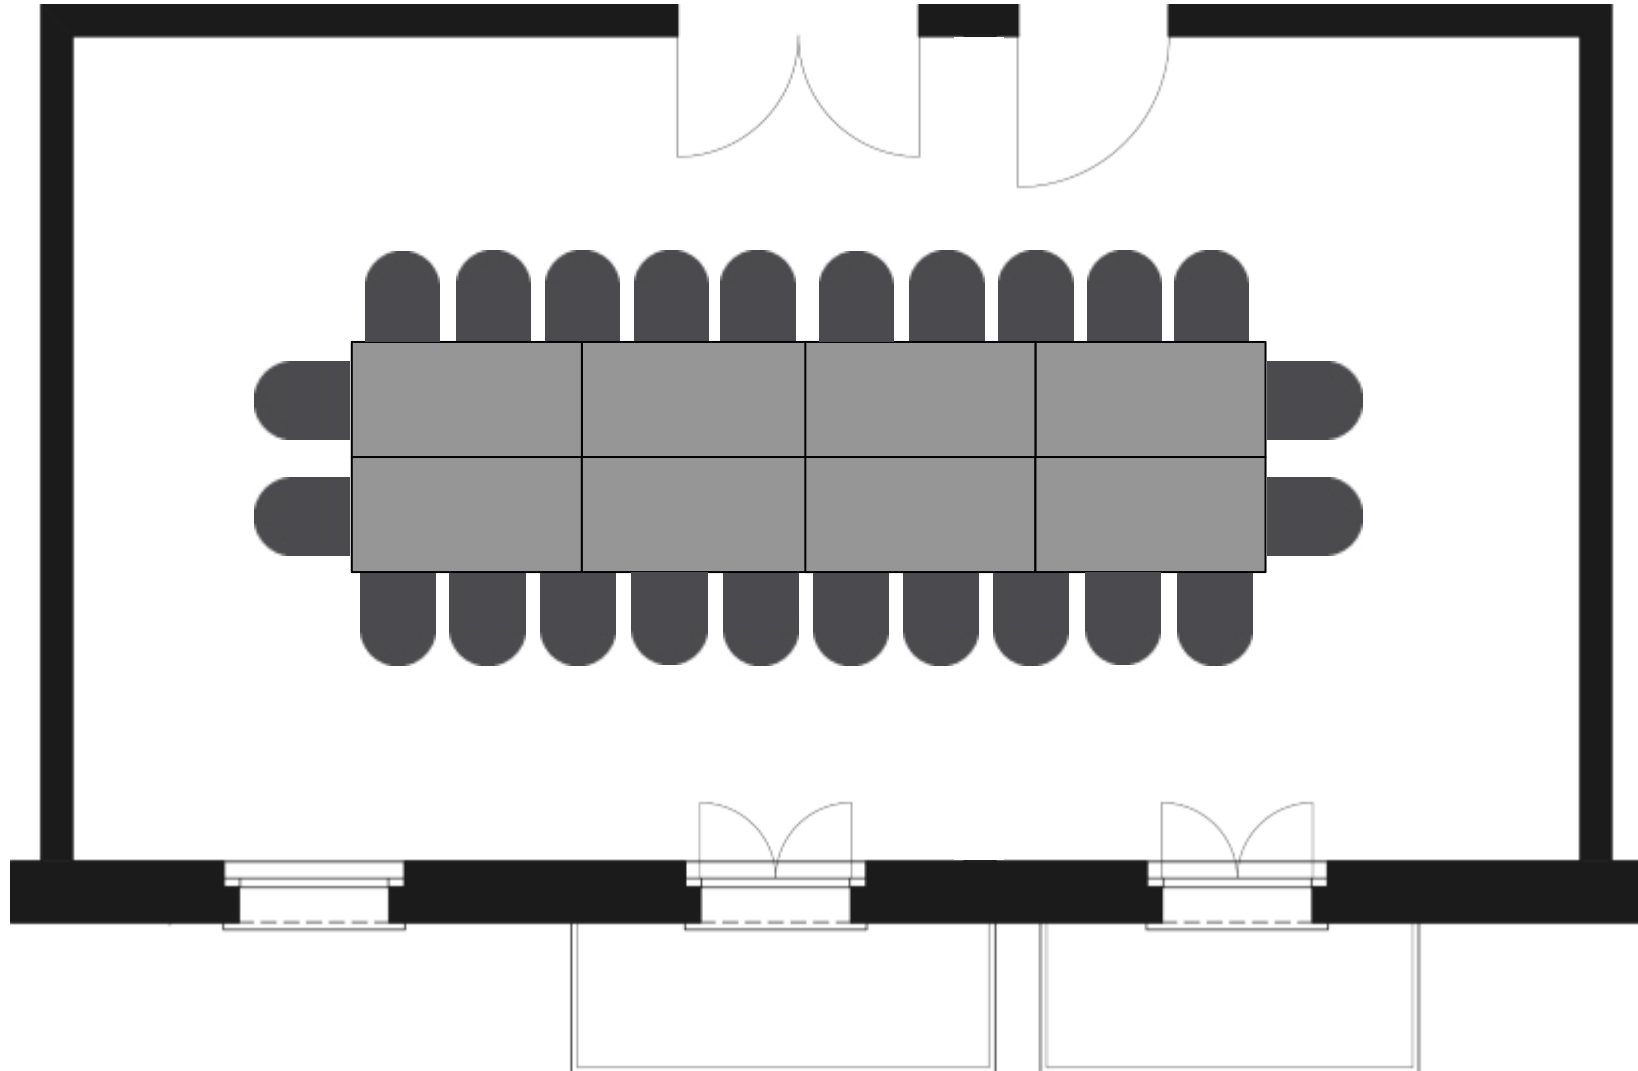

**Dolores**

ca. 54 m<sup>2</sup>  
995x545 cm  
Raumhöhe 340cm

Bestuhlungsvariante: Block/board  
24 Plätze/seats

**Dolores**

ca. 54 m<sup>2</sup>  
995x545 cm  
Raumhöhe 340cm

Bestuhlungsvariante: Tafel/table  
40 Plätze/seats