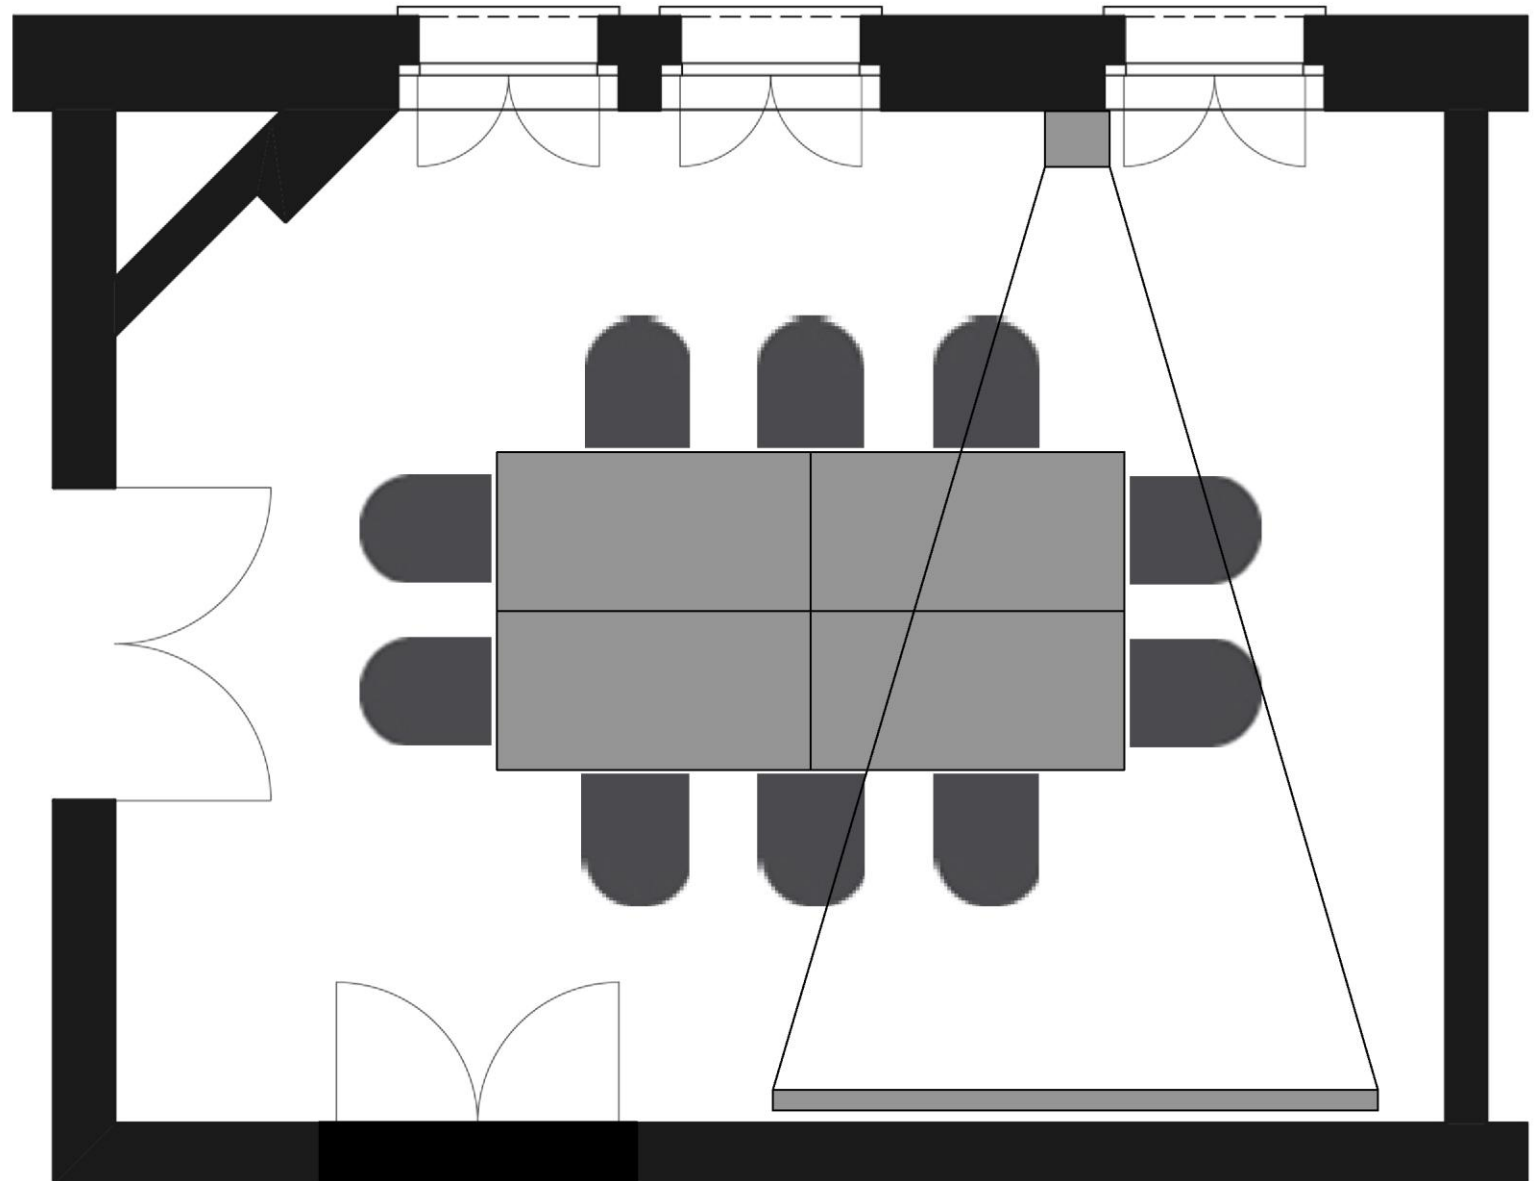

Bibliothek

ca. 32 m²
660x500 cm
Raumhöhe 366cm

Bestuhlungsvariante: Block/board
10 Plätze/seats

Bibliothek

ca. 32 m²
660x500 cm
Raumhöhe 366cm

Bestuhlungsvariante: Konzert
24 Plätze/seats