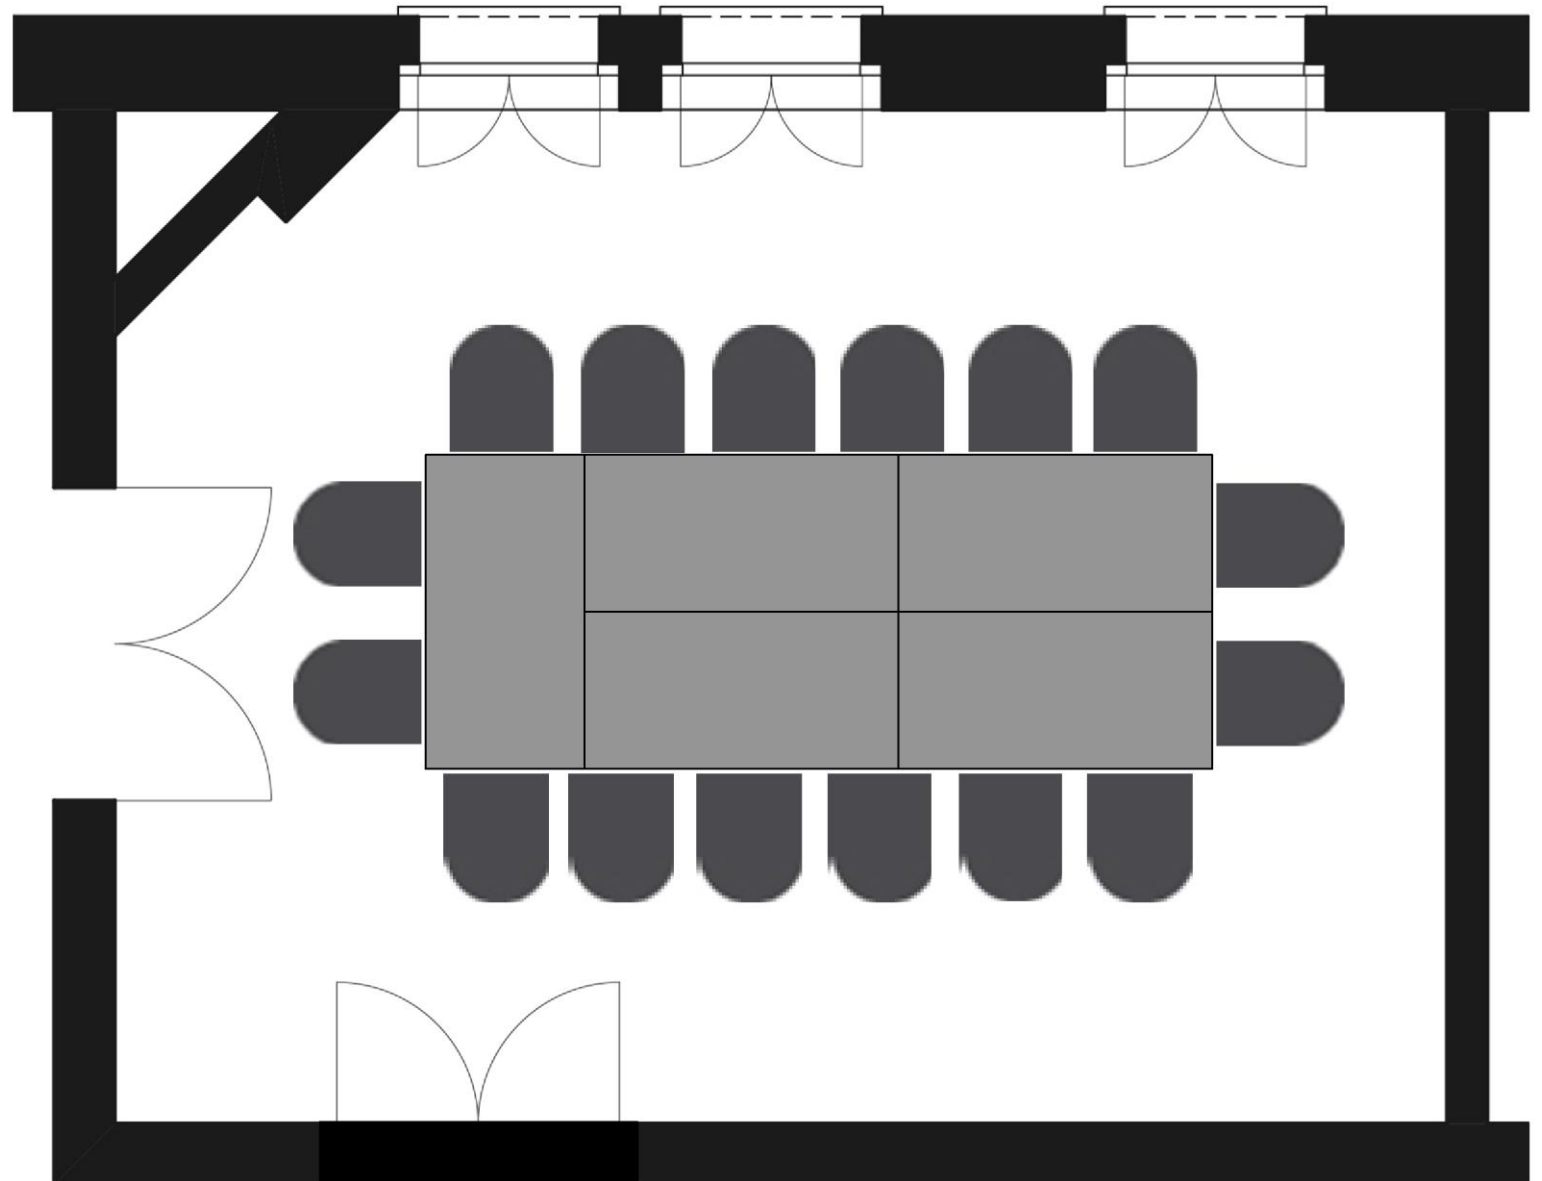

**Bibliothek**

ca. 32 m<sup>2</sup>  
660x500 cm  
Raumhöhe 366cm

Bestuhlungsvariante: Block/board  
16 Plätze/seats

**Bibliothek**

ca. 32 m<sup>2</sup>  
660x500 cm  
Raumhöhe 366cm

Bestuhlungsvariante: Tafel/table  
20 Plätze/seats