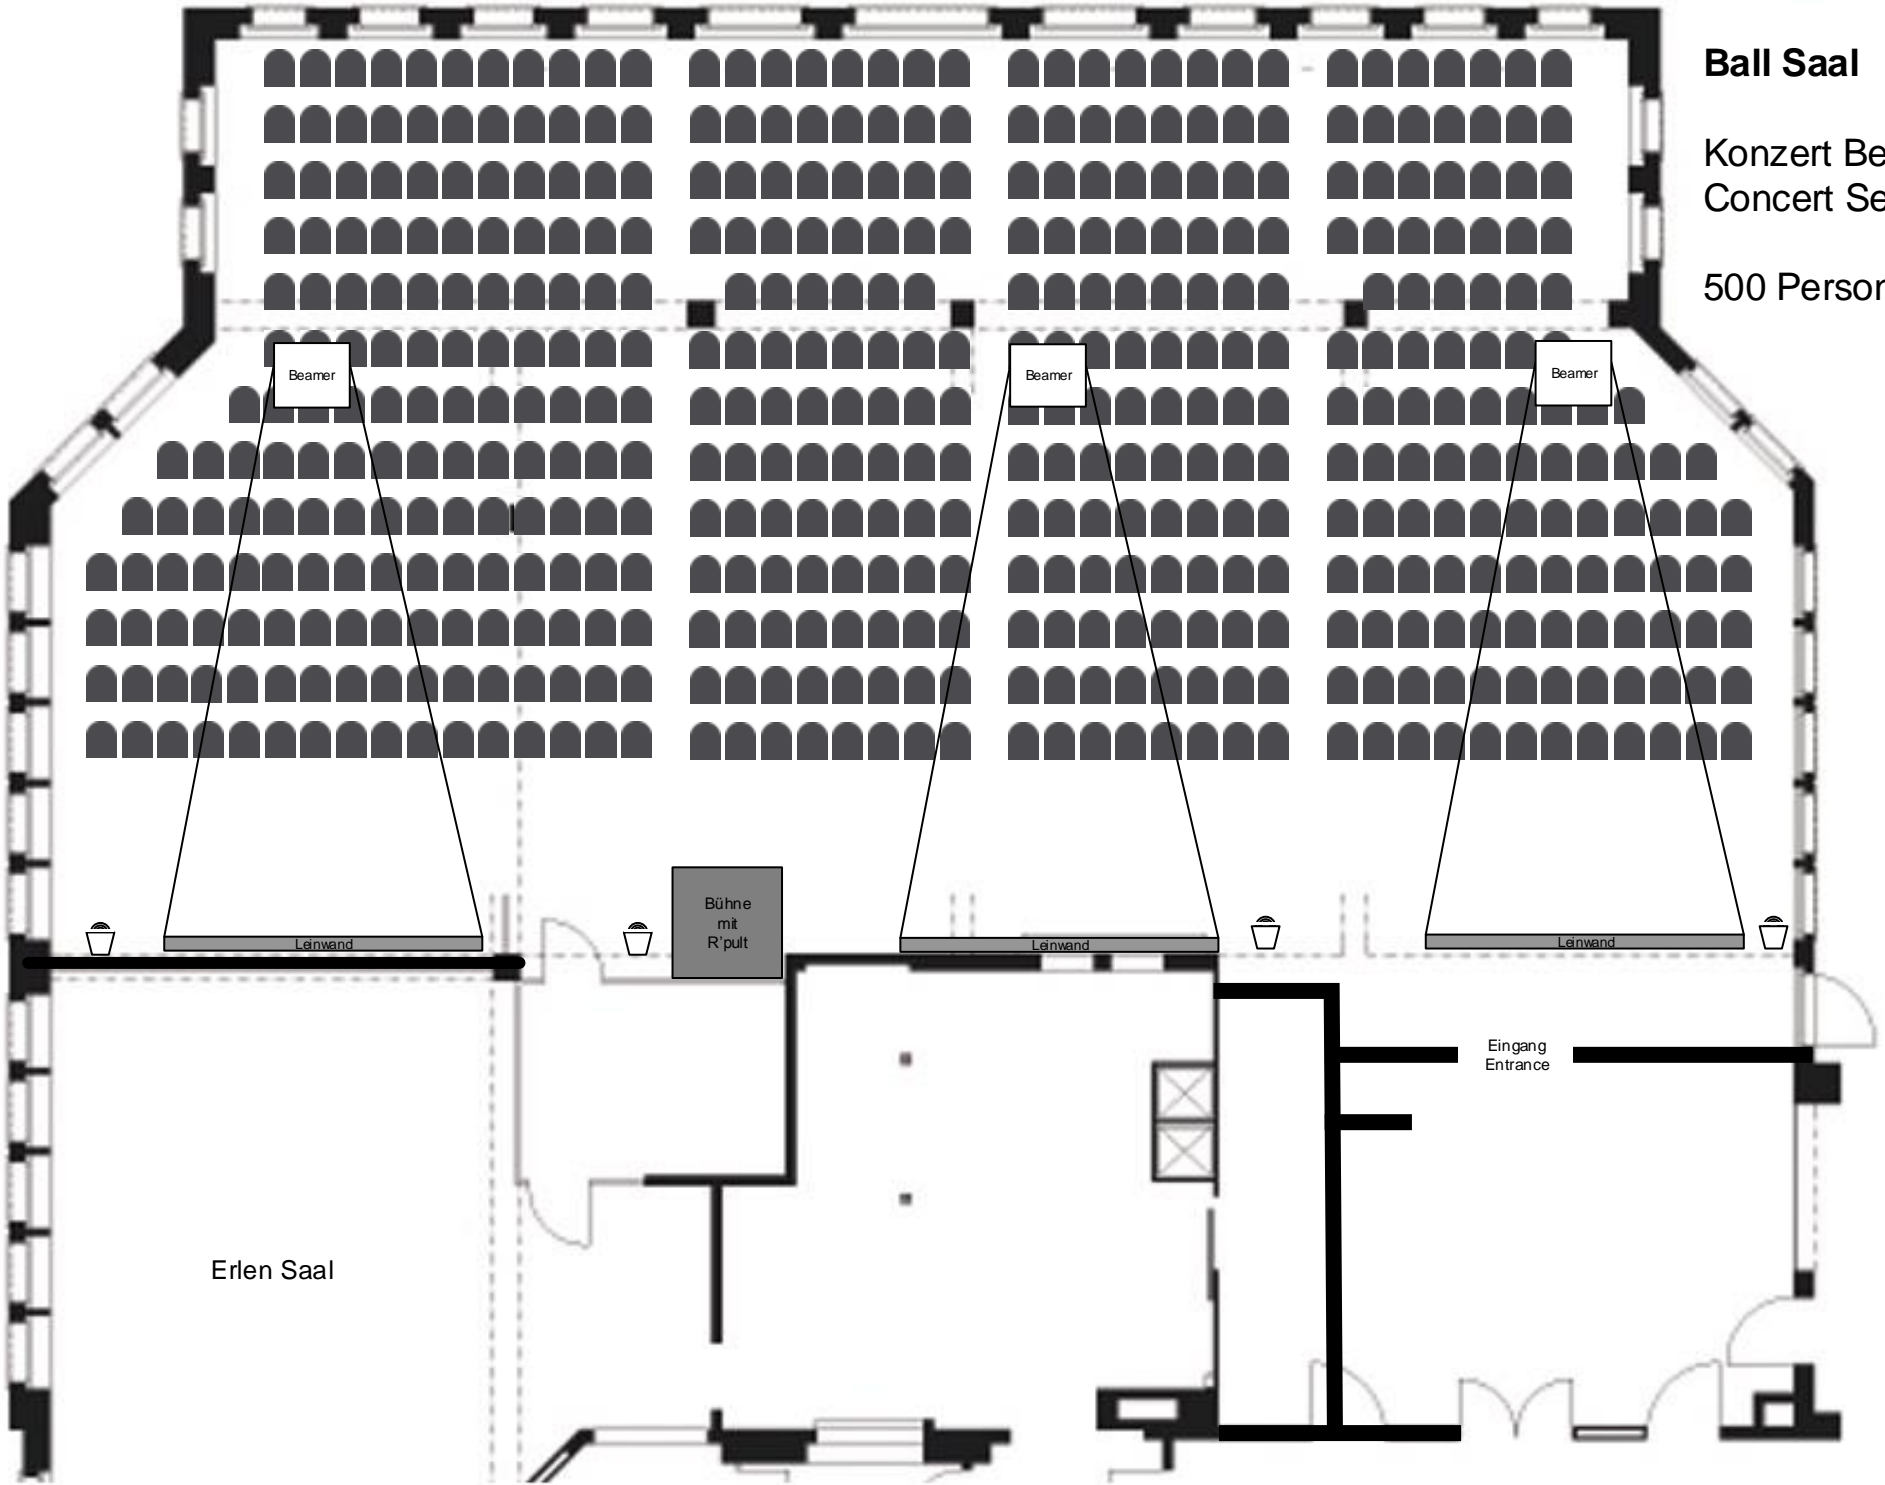

Ball Saal

Seminar Bestuhlung
Parliament Seating

200 Personen/Pax

Erlen Saal

Eingang
Entrance

Beamer

Leinwand

Beamer

Leinwand

Ball Saal

U-Form Bestuhlung
U-Shape Seating

40 Personen/Pax

Parkside Corner

Erlen Saal

Beamer

Leinwand

Eingang
Entrance

Ball Saal

Konzert Bestuhlung
Concert Seating

500 Personen/Pax

Beamer

Beamer

Beamer

Bühne
mit
R'pult

Leinwand

Leinwand

Leinwand

Eingang
Entrance

Erlen Saal

Ball Saal

Insel Bestuhlung
Cabaret Seating

144 Personen/Pax