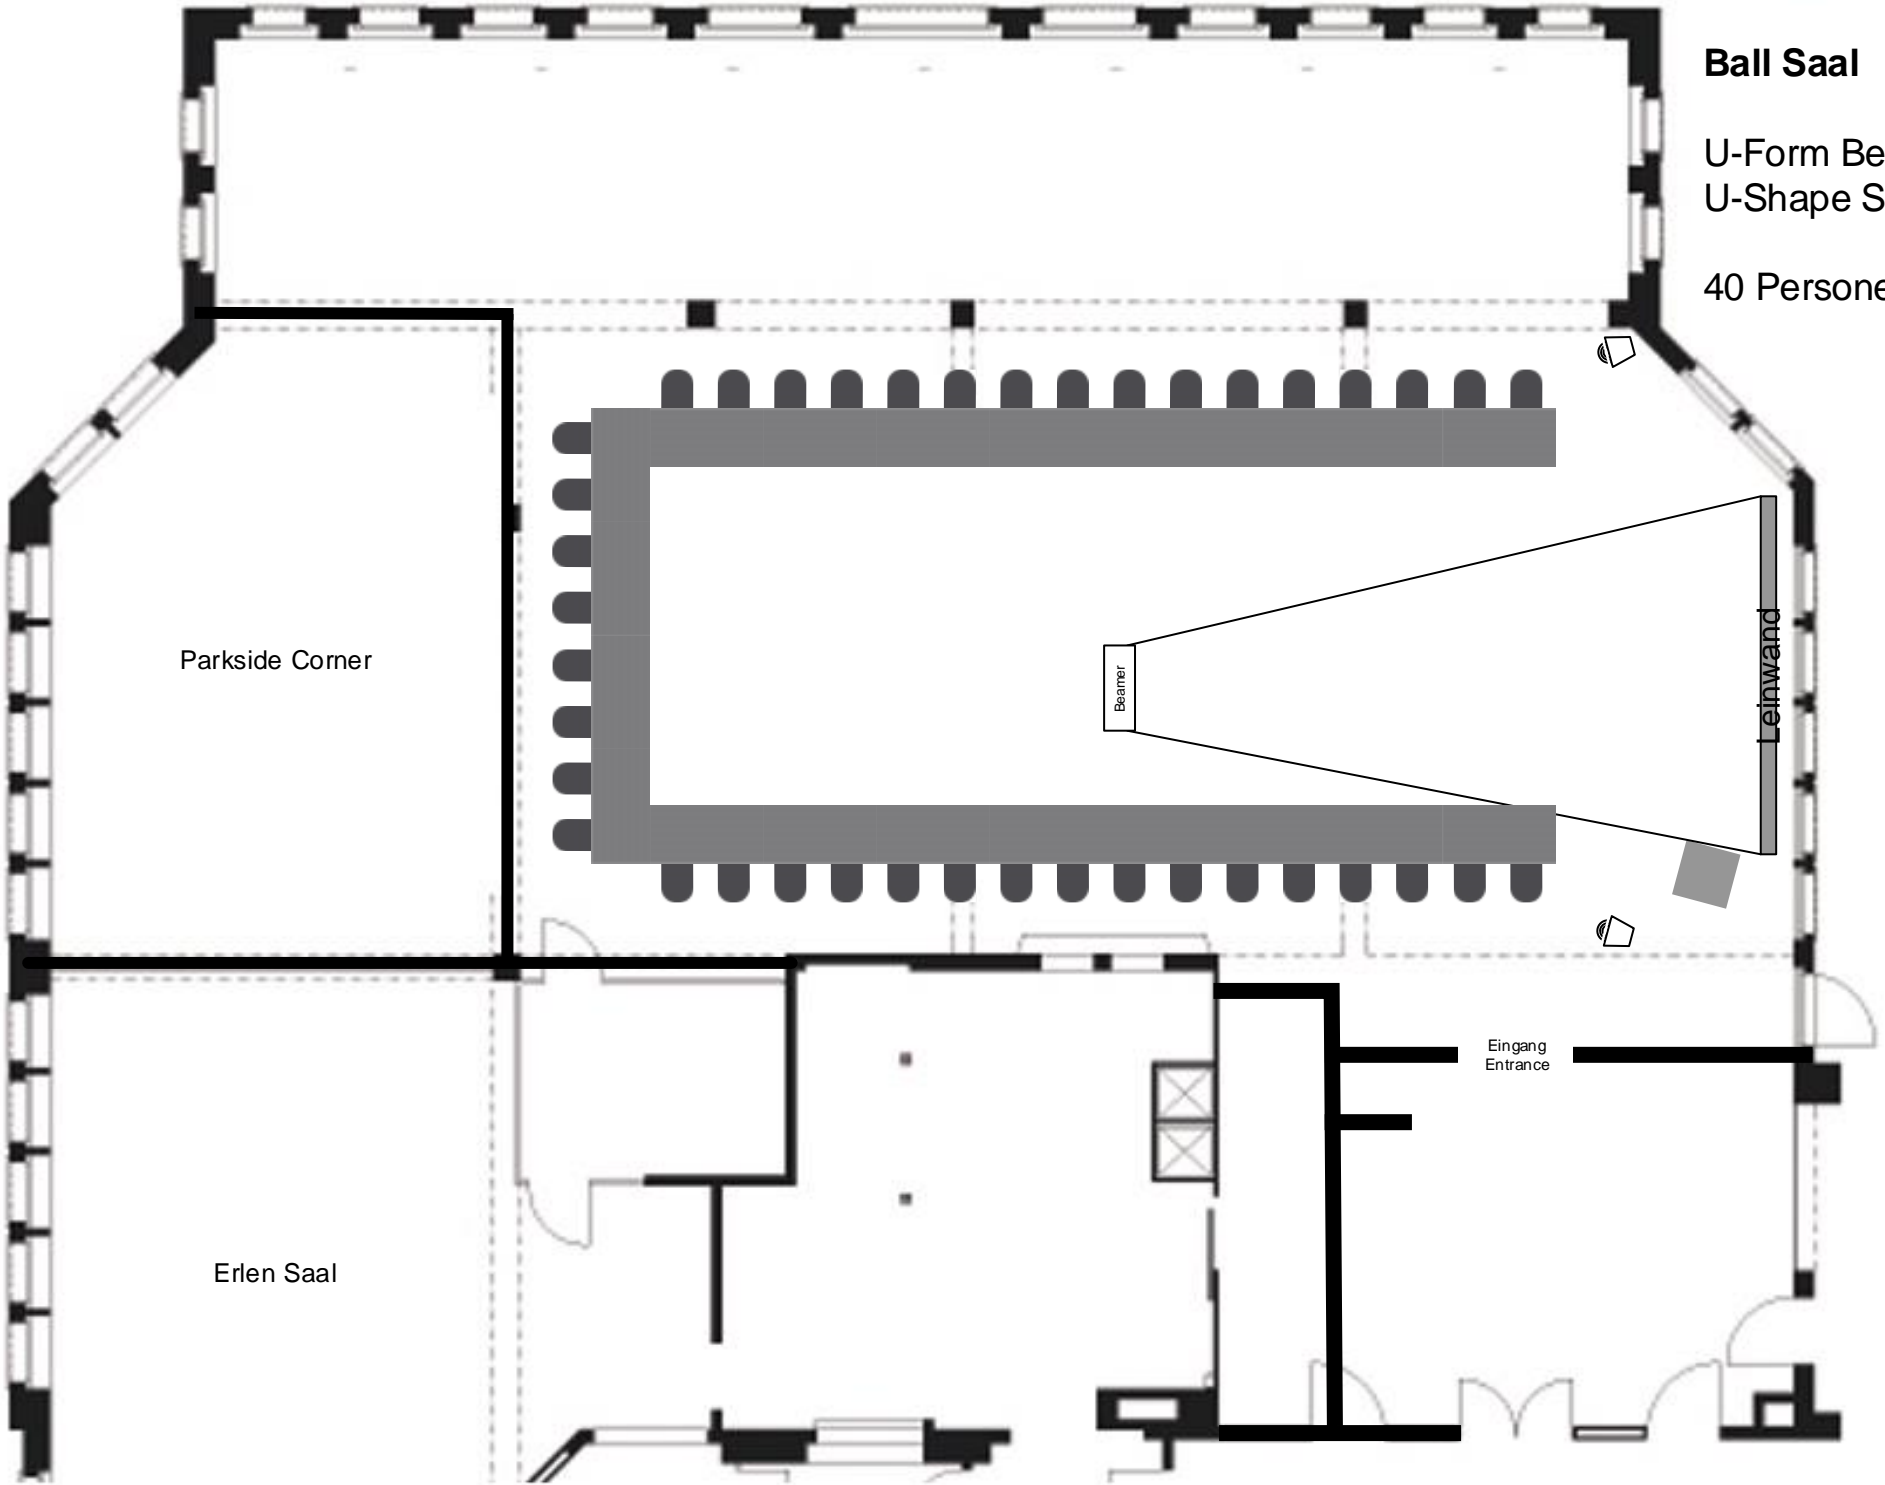

Ball Saal

Seminar Bestuhlung
Parliament Seating

200 Personen/Pax

Erlen Saal

Eingang
Entrance

Beamer

Leinwand

Beamer

Leinwand

Ball Saal

U-Form Bestuhlung
U-Shape Seating

40 Personen/Pax

Parkside Corner

Erlen Saal

Beamer

Leinwand

Eingang
Entrance

Ball Saal

Konzert Bestuhlung
Concert Seating

500 Personen/Pax

Beamer

Beamer

Beamer

Bühne
mit
R'pult

Leinwand

Leinwand

Leinwand

Eingang
Entrance

Erlen Saal

Ball Saal

Insel Bestuhlung
Cabaret Seating

144 Personen/Pax