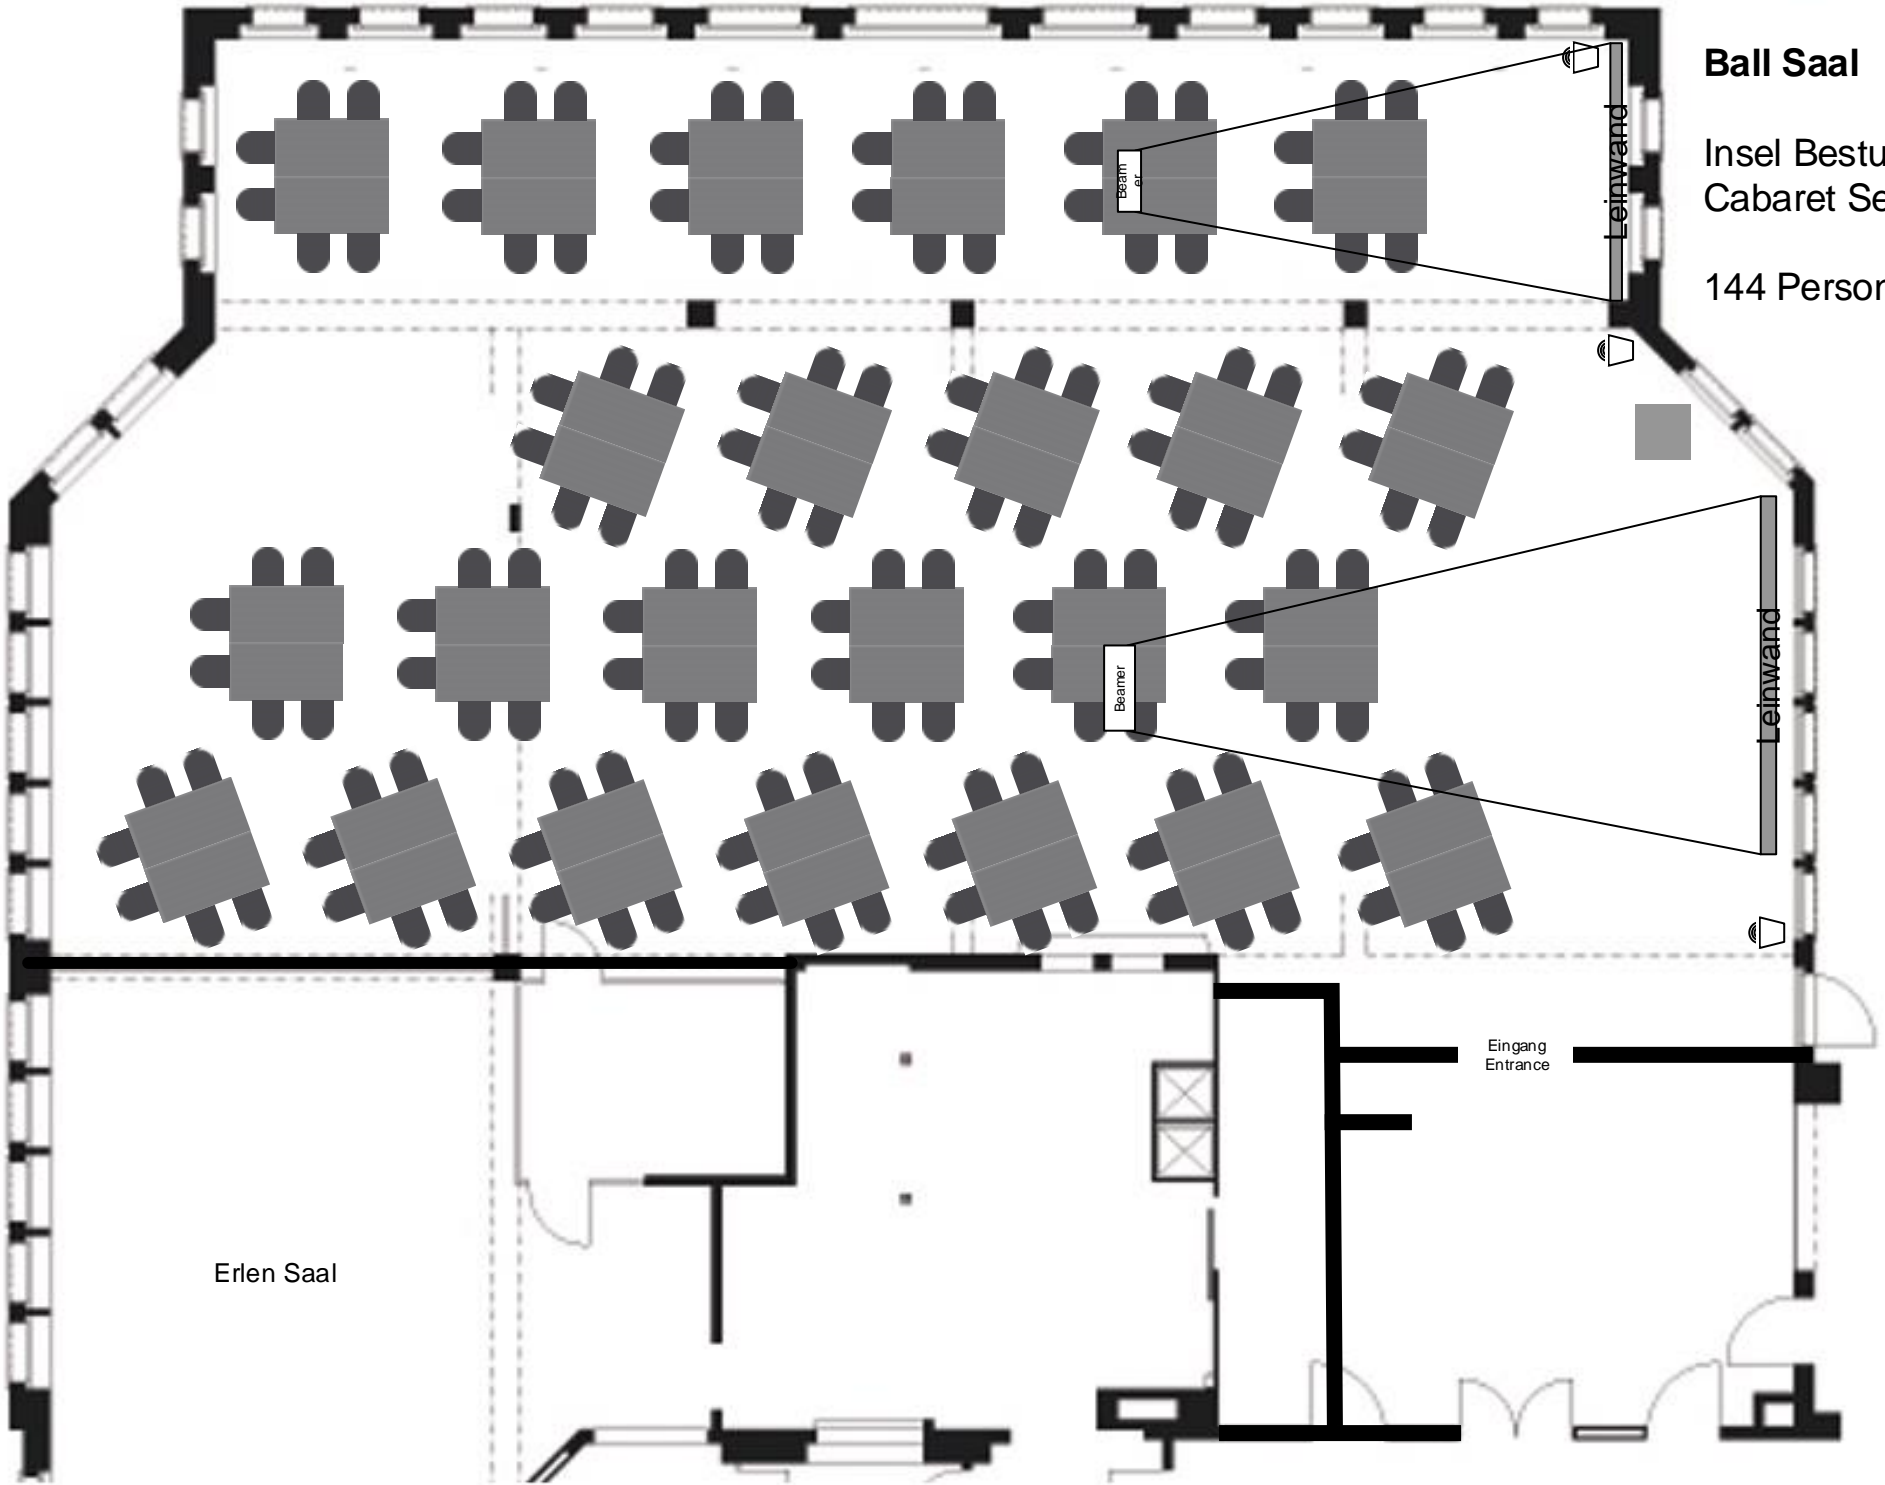

Leinwand

Ball Saal

U-Form Bestuhlung
U-Shape Seating

40 Personen/Pax

Parkside Corner

Erlen Saal

Beamer

Leinwand

Eingang
Entrance

Ball Saal

Konzert Bestuhlung
Concert Seating

500 Personen/Pax

Beamer

Beamer

Beamer

Bühne
mit
R'pult

Leinwand

Leinwand

Leinwand

Eingang
Entrance

Erlen Saal

Ball Saal

Insel Bestuhlung
Cabaret Seating

144 Personen/Pax

Leinwand

Beamer

Beamer

Leinwand

Eingang
Entrance

Erlen Saal