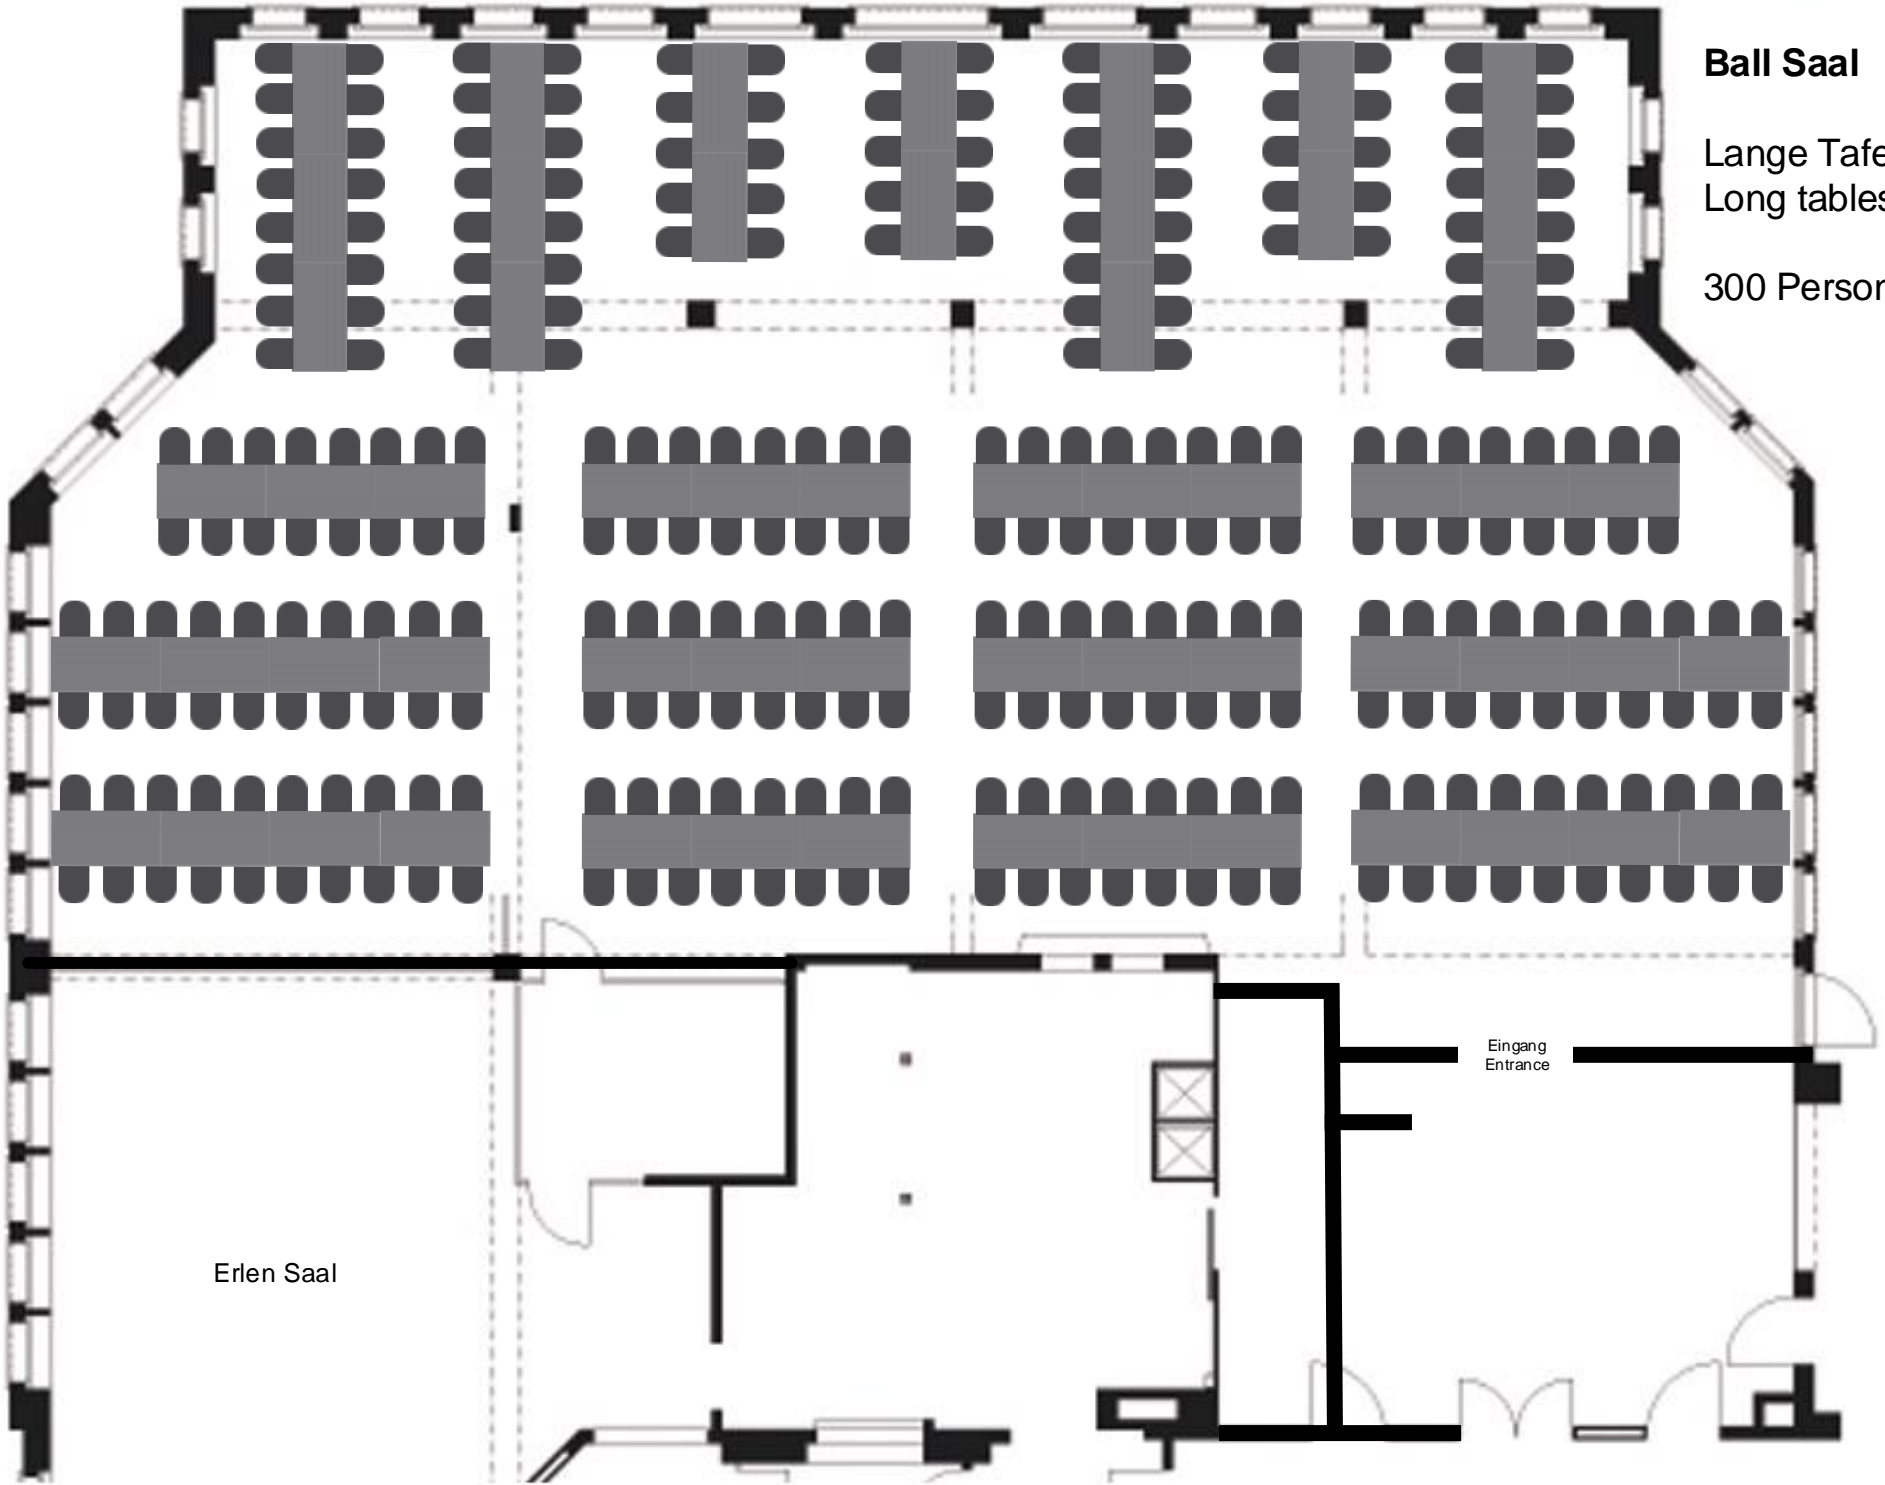

Ball Saal

Bankett Bestuhlung
Banquet Seating

200 Personen/Pax

Erlen Saal

Eingang
Entrance

Ball Saal

Lange Tafeln
Long tables

300 Personen/Pax

Erlen Saal

Eingang
Entrance